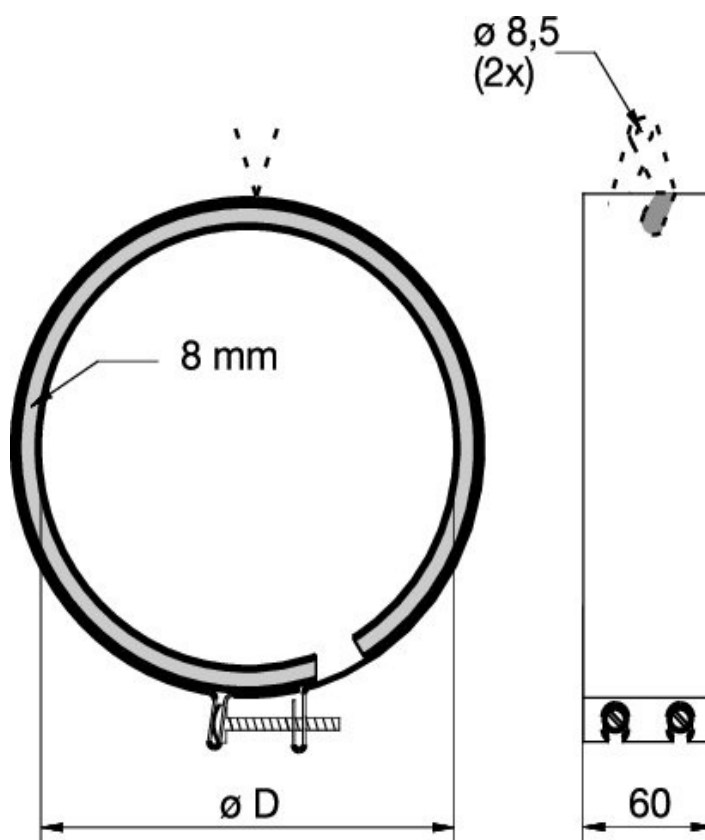

## Klemband Ø150

Deze klembanden maken het mogelijk om ventilatoren makkelijk te demonteren en monteren voor service en installatie. Met de twee ophangogen is het mogelijk om de ventilator gemakkelijk in een kanaal te monteren. De klembanden zijn gemaakt van gegalvaniseerd staal met een 8 mm Neopreen inleg die de trillingen wegdempt en een luchtdichte verbinding bewerkstelligd.

### Algemene gegevens:

Gewicht	0,3	kg
---------	-----	----

### Maatvoering:

ØA
150