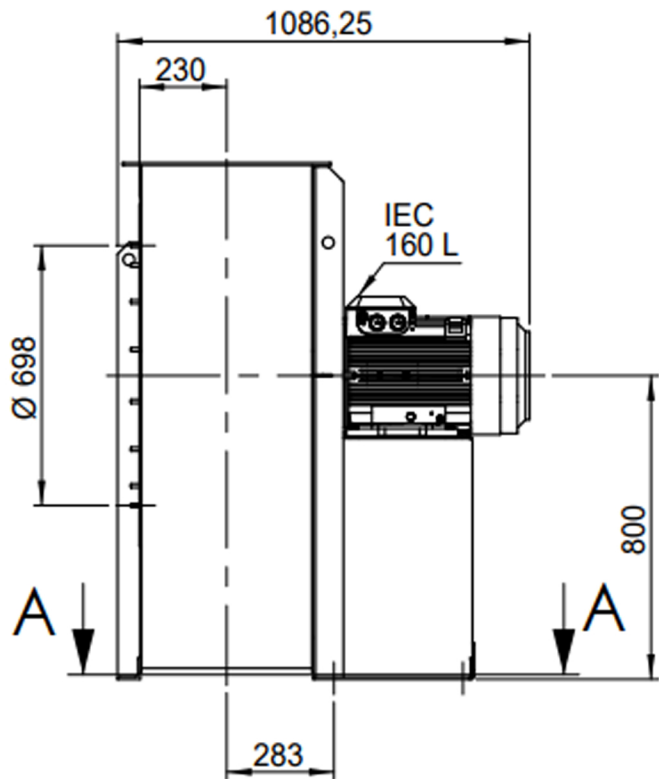

Grafiek EUM 801 @ 1465rpm @ 15°C @ 0m

Mogelijke uitblaasposities:

* (Pos 180 en 225 tegen meerprijs)

Mogelijke toebehoren:

Montage profielen tbv gewichtsverdeling	--
Tegen flens zuig-/perszijde	zz Ø630 / pz 630x450
Flexibel zuig-/perszijde max. 80°C	zz Ø710 / pz Ø800
Set trillingdempers	6x 50x40/B/40° ShA
Inspectieopening	
Condenswater afvoer	
Asafdichting (asbest vrij)	
Koelwaaier (medium max. 150°C)	(incl. coating RAL9006)
Flexibel zuig-/perszijde max. 150°C	zz Ø710 / pz Ø800
ATEX uitvoering	Zone 1 / 2 / 21 / 22
ATEX motor	Ex nA / Exe / Ex de
Buitencoating ventilator	RAL 5010 / RAL
RVS uitvoering	304 / 316 / ...
Geluiddempende omkasting	

DESCRIPTION-BESCHRIJVING EUM801 - RD0	SCHAAL 1:20	GEMAAKT - PREPARED Overmeer E.	FORMAAT A4
	DATUM 26/10/2023		REV. 00
Slingerland ventilatoren		N.TEKENING - N.DRAWING V1EUM 801	