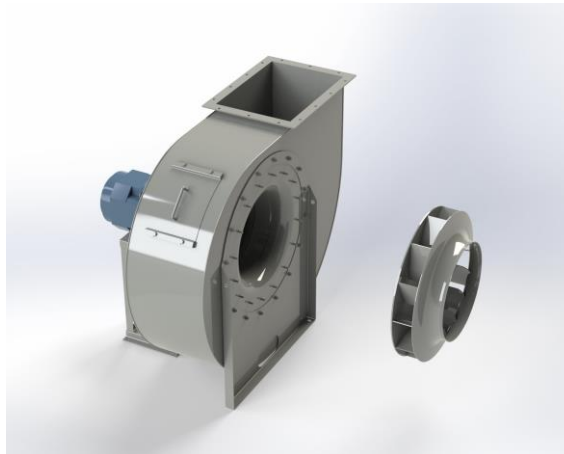

EUM 801

Centrifugaal ventilator model EUM, Es.4.

Enkelaanzuigende ventilator, direct aangedreven door een IEC-normmotor in de bouwvorm B3 welke is gemonteerd op een motorfundatie. De waaier is overhangend gemonteerd op de as van de motor en uitgevoerd met achterwaartsgebogen schoepen. De schoepen zijn gelast tussen de achterplaat en de gestroomlijnde voorplaat. De robuust industriële ventilator is volledig vervaardigd uit staal en gecoat in de kleur agaatgrijs RAL 7037. De ventilator is geschikt voor het verplaatsen van schone of licht stoffige lucht.

Algemene gegevens:

Aandrijving	direct
Motorpositie	horizontaal
Materiaal huis/fundatie	Staal
Materiaal waaier/naaf	Staal
Motorcoating/protectie	RAL 7037
Bedrijfstempertuur (max.)	15 (80) °C
Medium dichtheid (op 0 m hoogte)	1,226 kg/m ³
Toerental waaier	1465 rpm
Gewicht	468 kg
Geluiddrukniveau ±3	77 dB(A)

(op 1,5 m naast de ventilator met aangesloten zuig- en perszijde, onder vrije veld condities)

Elektromotor:

	160L	IEC
Vermogen	15	kW
Toerental	1.465	rpm
Spanning	3x400V50Hz	V/Hz
Stroomsterkte	27,9	A
Beschermingsklasse	55	IP
Bouwvorm	B3T	
Efficiëntieklasse	IE3	

Grafiek EUM 801 @ 1465rpm @ 15°C @ 0m

Mogelijke uitblaasposities:

* (Pos 180 en 225 tegen meerprijs)

Mogelijke toebehoren:

Montage profielen tbv gewichtsverdeling	--
Tegen flens zuig-/perszijde	zz Ø630 / pz 630x450
Flexibel zuig-/perszijde max. 80°C	zz Ø710 / pz Ø800
Set trillingdempers	6x 50x40/B/40° ShA
Inspectieopening	
Condenswater afvoer	
Asafdichting (asbest vrij)	
Koelwaaier (medium max. 150°C)	(incl. coating RAL9006)
Flexibel zuig-/perszijde max. 150°C	zz Ø710 / pz Ø800
ATEX uitvoering	Zone 1 / 2 / 21 / 22
ATEX motor	Ex nA / Exe / Ex de
Buitencoating ventilator	RAL 5010 / RAL
RVS uitvoering	304 / 316 / ...
Geluiddempende omkasting	