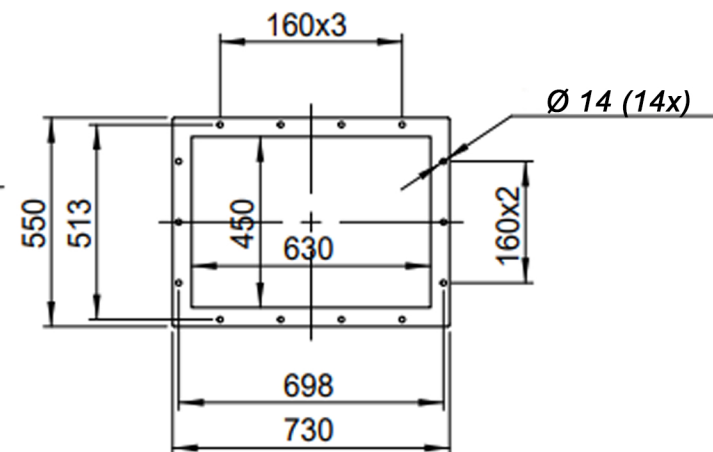

Grafiek EUM 801 @ 1465rpm @ 15°C @ 0m

Mogelijke uitblaasposities:

* (Pos 180 en 225 tegen meerprijs)

Mogelijke toebehoren:

Montage profielen tbv gewichtsverdeling	--
Tegen flens zuig-/perszijde	zz Ø630 / pz 630x450
Flexibel zuig-/perszijde max. 80°C	zz Ø710 / pz Ø800
Set trillingdempers	6x 50x40/B/40° ShA
Inspectieopening	
Condenswater afvoer	
Asafdichting (asbest vrij)	
Koelwaaier (medium max. 150°C)	(incl. coating RAL9006)
Flexibel zuig-/perszijde max. 150°C	zz Ø710 / pz Ø800
ATEX uitvoering	Zone 1 / 2 / 21 / 22
ATEX motor	Ex nA / Exe / Ex de
Buitencoating ventilator	RAL 5010 / RAL
RVS uitvoering	304 / 316 / ...
Geluiddempende omkasting	

DESCRIPTION-BESCHRIJVING EUM801 - RD0	SCHAAL 1:20	GEMAAKT - PREPARED Overmeer E.	FORMAAT A4
	DATUM 26/10/2023		REV. 00
Slingerland ventilatoren		N.TEKENING - N.DRAWING V1EUM 801	