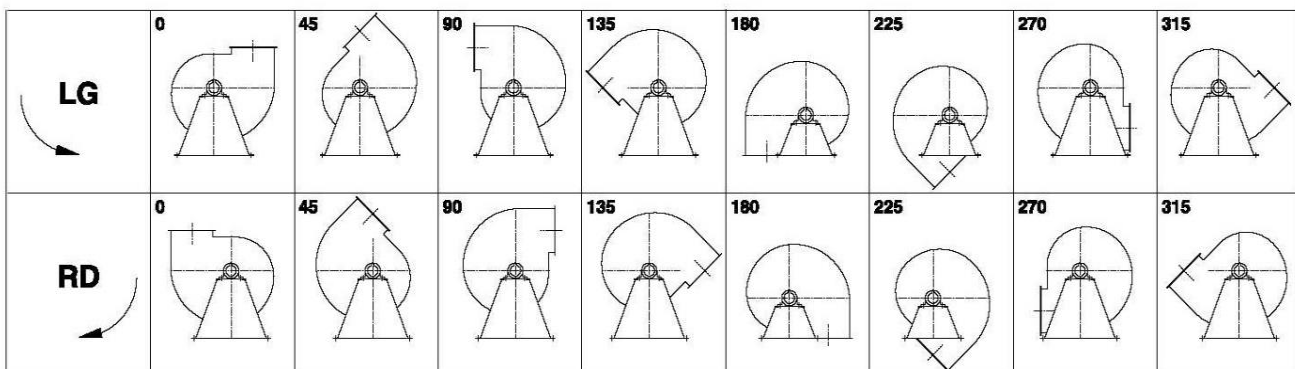

Grafiek EUM 801 @ 1465rpm @ 15°C @ 0m

Mogelijke uitblaasposities:

* (Pos 180 en 225 tegen meerprijs)

Mogelijke toebehoren:

Montage profielen tbv gewichtsverdeling	--
Tegen flens zuig-/perszijde	zz Ø630 / pz 630x450
Flexibel zuig-/perszijde max. 80°C	zz Ø710 / pz Ø800
Set trillingdempers	6x 50x40/B/40° ShA
Inspectieopening	
Condenswater afvoer	
Asafdichting (asbest vrij)	
Koelwaaier (medium max. 150°C)	(incl. coating RAL9006)
Flexibel zuig-/perszijde max. 150°C	zz Ø710 / pz Ø800
ATEX uitvoering	Zone 1 / 2 / 21 / 22
ATEX motor	Ex nA / Exe / Ex de
Buitencoating ventilator	RAL 5010 / RAL
RVS uitvoering	304 / 316 / ...
Geluiddempende omkasting	