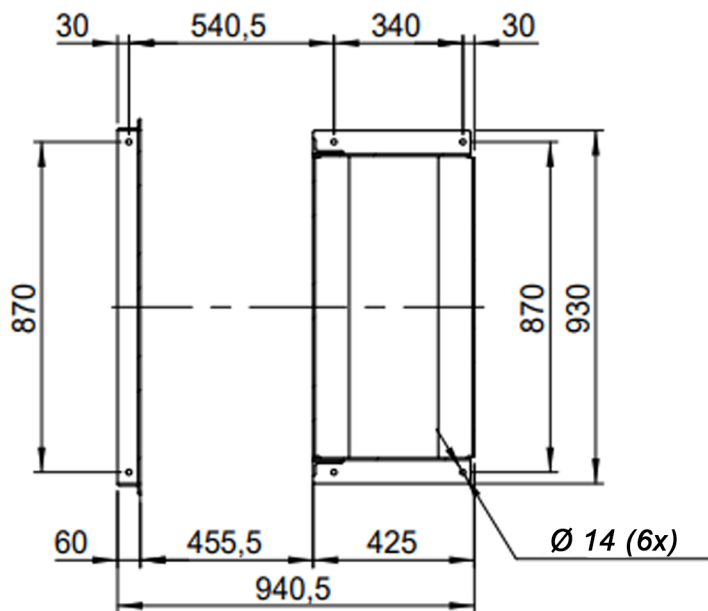

Grafiek EUM 801 @ 1465rpm @ 15°C @ 0m

Mogelijke uitblaasposities:

* (Pos 180 en 225 tegen meerprijs)

Mogelijke toebehoren:

Montage profielen tbv gewichtsverdeling	--
Tegen flens zuig-/perszijde	zz Ø630 / pz 630x450
Flexibel zuig-/perszijde max. 80°C	zz Ø710 / pz Ø800
Set trillingdempers	6x 50x40/B/40° ShA
Inspectieopening	
Condenswater afvoer	
Asafdichting (asbest vrij)	
Koelwaaier (medium max. 150°C)	(incl. coating RAL9006)
Flexibel zuig-/perszijde max. 150°C	zz Ø710 / pz Ø800
ATEX uitvoering	Zone 1 / 2 / 21 / 22
ATEX motor	Ex nA / Exe / Ex de
Buitencoating ventilator	RAL 5010 / RAL
RVS uitvoering	304 / 316 / ...
Geluiddempende omkasting	

DESCRIPTION-BESCHRIJVING EUM801 - RD0	SCHAAL 1:20	GEMAAKT - PREPARED Overmeer E.	FORMAAT A4
	DATUM 26/10/2023		REV. 00
Slingerland ventilatoren		N.TEKENING - N.DRAWING V1EUM 801	