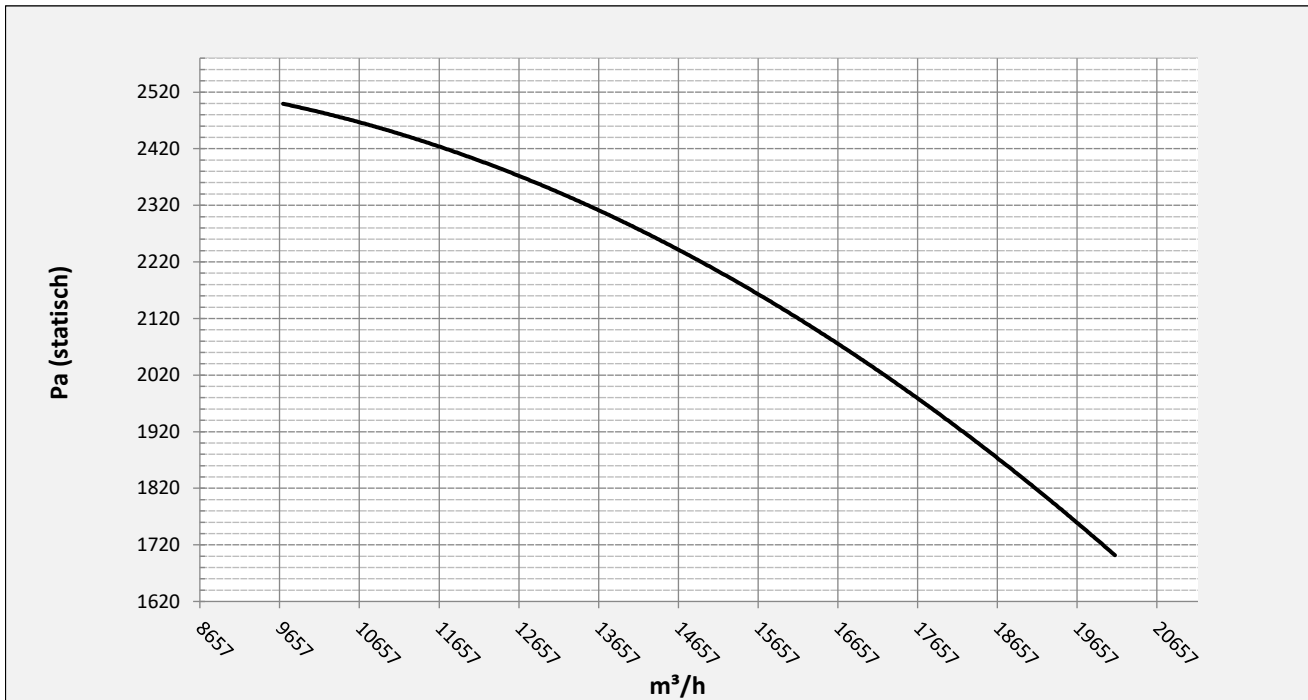

Grafiek EUM 801 @ 1465rpm @ 15°C @ 0m