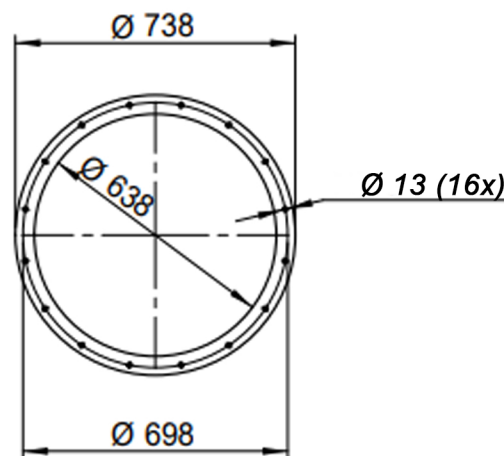

Grafiek EUM 801 @ 1465rpm @ 15°C @ 0m

Mogelijke uitblaasposities:

* (Pos 180 en 225 tegen meerprijs)

Mogelijke toebehoren:

Montage profielen tbv gewichtsverdeling	--
Tegen flens zuig-/perszijde	zz Ø630 / pz 630x450
Flexibel zuig-/perszijde max. 80°C	zz Ø710 / pz Ø800
Set trillingdempers	6x 50x40/B/40° ShA
Inspectieopening	
Condenswater afvoer	
Asafdichting (asbest vrij)	
Koelwaaier (medium max. 150°C)	(incl. coating RAL9006)
Flexibel zuig-/perszijde max. 150°C	zz Ø710 / pz Ø800
ATEX uitvoering	Zone 1 / 2 / 21 / 22
ATEX motor	Ex nA / Exe / Ex de
Buitencoating ventilator	RAL 5010 / RAL
RVS uitvoering	304 / 316 / ...
Geluiddempende omkasting	

DESCRIPTION-BESCHRIJVING EUM801 - RD0	SCHAAL 1:20	GEMAAKT - PREPARED Overmeer E.	FORMAAT A4
	DATUM 26/10/2023		REV. 00
Slingerland ventilatoren		N.TEKENING - N.DRAWING V1EUM 801	