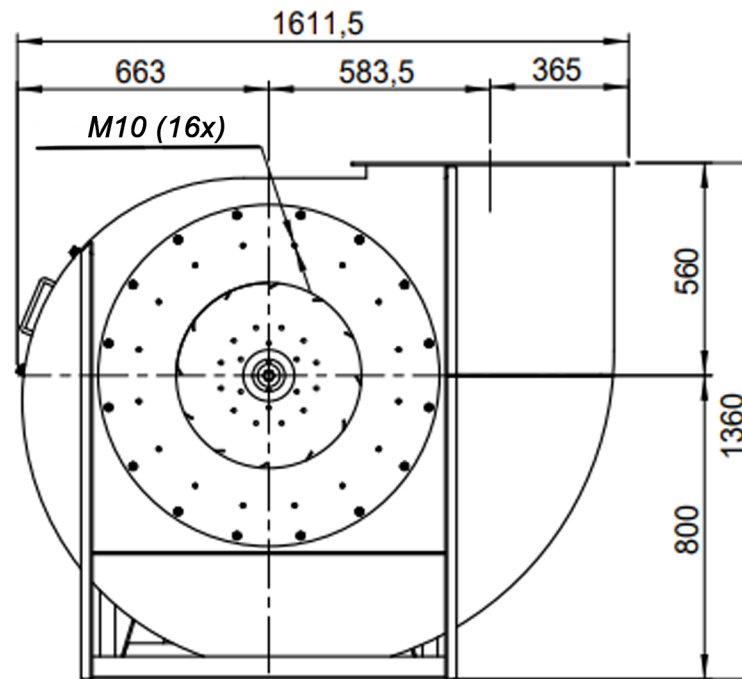

Grafiek EUM 801 @ 1465rpm @ 15°C @ 0m

Mogelijke uitblaasposities:

* (Pos 180 en 225 tegen meerprijs)

Mogelijke toebehoren:

Montage profielen tbv gewichtsverdeling	--
Tegen flens zuig-/perszijde	zz Ø630 / pz 630x450
Flexibel zuig-/perszijde max. 80°C	zz Ø710 / pz Ø800
Set trillingdempers	6x 50x40/B/40° ShA
Inspectieopening	
Condenswater afvoer	
Asafdichting (asbest vrij)	
Koelwaaier (medium max. 150°C)	(incl. coating RAL9006)
Flexibel zuig-/perszijde max. 150°C	zz Ø710 / pz Ø800
ATEX uitvoering	Zone 1 / 2 / 21 / 22
ATEX motor	Ex nA / Exe / Ex de
Buitencoating ventilator	RAL 5010 / RAL
RVS uitvoering	304 / 316 / ...
Geluiddempende omkasting	

DESCRIPTION-BESCHRIJVING EUM801 - RD0	SCHAAL 1:20	GEMAAKT - PREPARED Overmeer E.	FORMAAT A4
	DATUM 26/10/2023		REV. 00
Slingerland ventilatoren		N.TEKENING - N.DRAWING V1EUM 801	