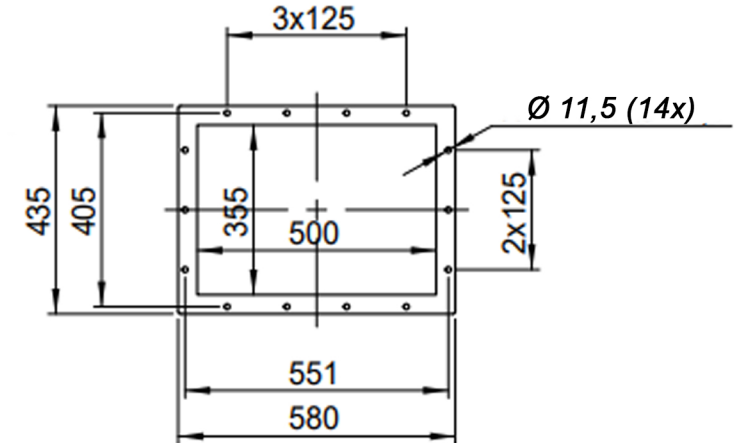

Grafiek EUM 633 @ 2950rpm @ 15°C @ 0m

**Mogelijke uitblaasposities:**

\* (Pos 180 en 225 tegen meerprijs)

**Mogelijke toebehoren:**

Montage profielen tbv gewichtsverdeling	--
Tegen flens zuig-/perszijde	zz Ø500 / pz 500x355
Flexibel zuig-/perszijde max. 80°C	zz Ø560 / pz Ø630
Set trillingdempers	6x 50x40/B/70° ShA
Inspectieopening	
Condenswater afvoer	
Asafdichting (asbest vrij)	
Koelwaaier (medium max. 150°C)	( incl. coating RAL9006 )
Flexibel zuig-/perszijde max. 150°C	zz Ø560 / pz Ø630
ATEX uitvoering	Zone 1 / 2 / 21 / 22
ATEX motor	Ex nA / Exe / Ex de
Buitencoating ventilator	RAL 5010 / RAL ....
RVS uitvoering	304 / 316 / ...
Geluiddempende omkasting	