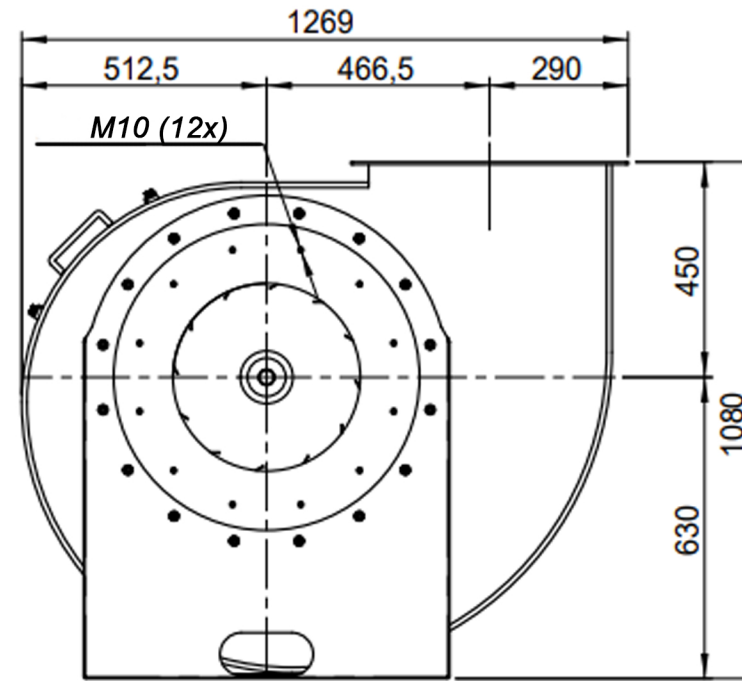

Grafiek EUM 633 @ 2950rpm @ 15°C @ 0m

**Mogelijke uitblaasposities:**

\* (Pos 180 en 225 tegen meerprijs)

**Mogelijke toebehoren:**

Montage profielen tbv gewichtsverdeling	--
Tegen flens zuig-/perszijde	zz Ø500 / pz 500x355
Flexibel zuig-/perszijde max. 80°C	zz Ø560 / pz Ø630
Set trillingdempers	6x 50x40/B/70° ShA
Inspectieopening	
Condenswater afvoer	
Asafdichting (asbest vrij)	
Koelwaaier (medium max. 150°C)	( incl. coating RAL9006 )
Flexibel zuig-/perszijde max. 150°C	zz Ø560 / pz Ø630
ATEX uitvoering	Zone 1 / 2 / 21 / 22
ATEX motor	Ex nA / Exe / Ex de
Buitencoating ventilator	RAL 5010 / RAL ....
RVS uitvoering	304 / 316 / ...
Geluiddempende omkasting	

DESCRIPTION-BESCHRIJVING	SCHAAL	GEMAAKT - PREPARED	FORMAAT
	1:16		
<b>EUM633 - RD0</b>	DATUM	REV.	
	26/10/2023		00
Slingerland ventilatoren		N.TEKENING - N.DRAWING	
		<b>V1EUM 633</b>	