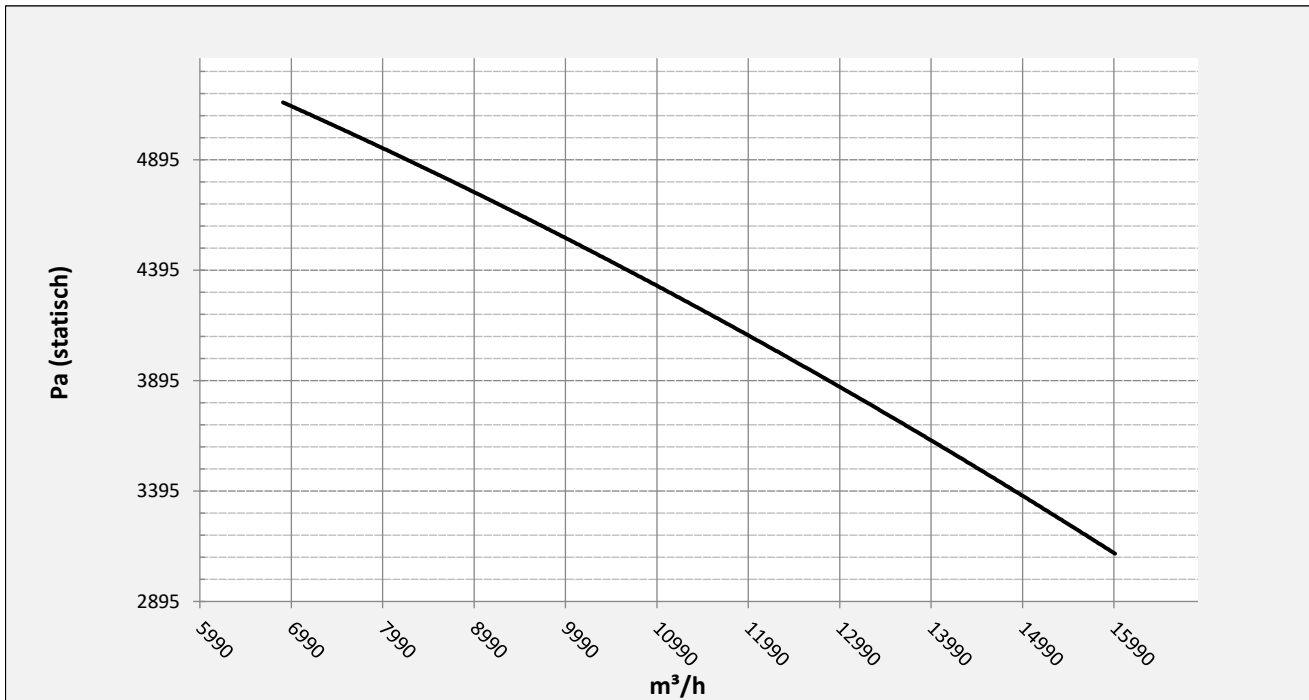

Grafiek EUM 633 @ 2950rpm @ 15°C @ 0m