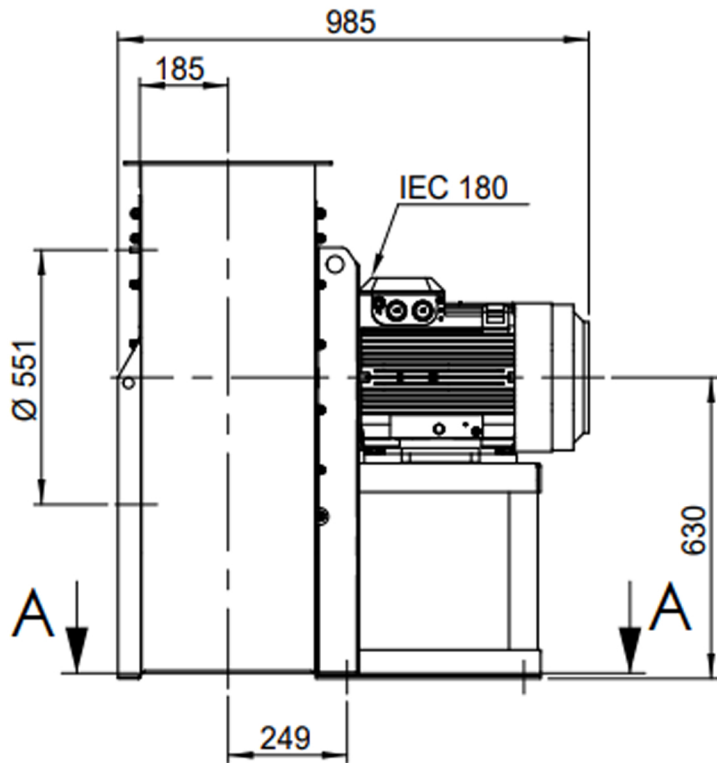

Grafiek EUM 633 @ 2950rpm @ 15°C @ 0m

**Mogelijke uitblaasposities:**

\* (Pos 180 en 225 tegen meerprijs)

**Mogelijke toebehoren:**

Montage profielen tbv gewichtsverdeling	--
Tegen flens zuig-/perszijde	zz Ø500 / pz 500x355
Flexibel zuig-/perszijde max. 80°C	zz Ø560 / pz Ø630
Set trillingdempers	6x 50x40/B/70° ShA
Inspectieopening	
Condenswater afvoer	
Asafdichting (asbest vrij)	
Koelwaaier (medium max. 150°C)	( incl. coating RAL9006 )
Flexibel zuig-/perszijde max. 150°C	zz Ø560 / pz Ø630
ATEX uitvoering	Zone 1 / 2 / 21 / 22
ATEX motor	Ex nA / Exe / Ex de
Buitencoating ventilator	RAL 5010 / RAL ....
RVS uitvoering	304 / 316 / ...
Geluiddempende omkasting	

DESCRIPTION-BESCHRIJVING	SCHAAL	GEMAAKT - PREPARED	FORMAAT
	1:16		
<b>EUM633 - RD0</b>	DATUM	REV.	
	26/10/2023		00
Slingerland ventilatoren		N.TEKENING - N.DRAWING	
		<b>V1EUM 633</b>	