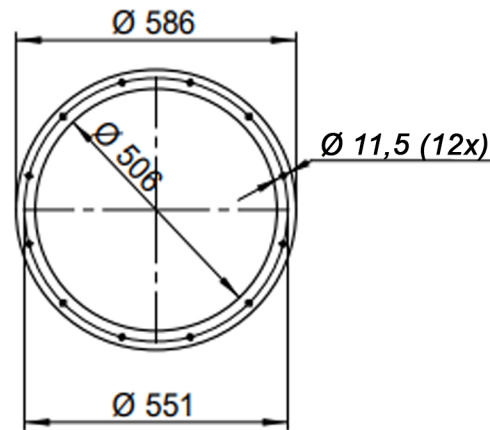

Grafiek EUM 633 @ 2950rpm @ 15°C @ 0m

**Mogelijke uitblaasposities:**

\* (Pos 180 en 225 tegen meerprijs)

**Mogelijke toebehoren:**

Montage profielen tbv gewichtsverdeling	--
Tegen flens zuig-/perszijde	zz Ø500 / pz 500x355
Flexibel zuig-/perszijde max. 80°C	zz Ø560 / pz Ø630
Set trillingdempers	6x 50x40/B/70° ShA
Inspectieopening	
Condenswater afvoer	
Asafdichting (asbest vrij)	
Koelwaaier (medium max. 150°C)	( incl. coating RAL9006 )
Flexibel zuig-/perszijde max. 150°C	zz Ø560 / pz Ø630
ATEX uitvoering	Zone 1 / 2 / 21 / 22
ATEX motor	Ex nA / Exe / Ex de
Buitencoating ventilator	RAL 5010 / RAL ....
RVS uitvoering	304 / 316 / ...
Geluiddempende omkasting	

DESCRIPTION-BESCHRIJVING	SCHAAL	GEMAAKT - PREPARED	FORMAAT
	1:16		
<b>EUM633 - RD0</b>	DATUM	REV.	
	26/10/2023		00
Slingerland ventilatoren		N.TEKENING - N.DRAWING	
		<b>V1EUM 633</b>	