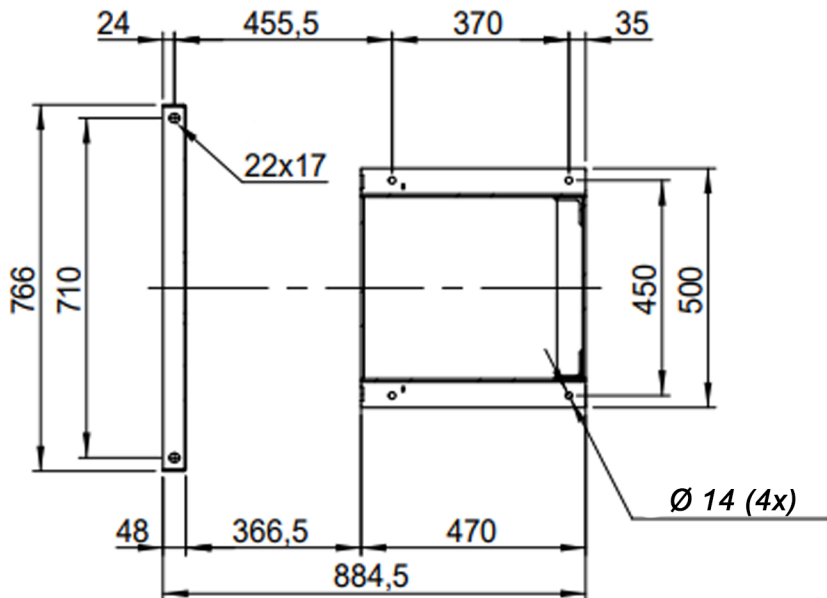

DESCRIPTION-BESCHRIJVING	SCHAAL	GEMAAKT - PREPARED	FORMAAT
	1:16		
<b>EUM633 - RD0</b>	DATUM	REV.	
	26/10/2023		00
Slingerland ventilatoren		N.TEKENING - N.DRAWING	
		<b>V1EUM 633</b>	