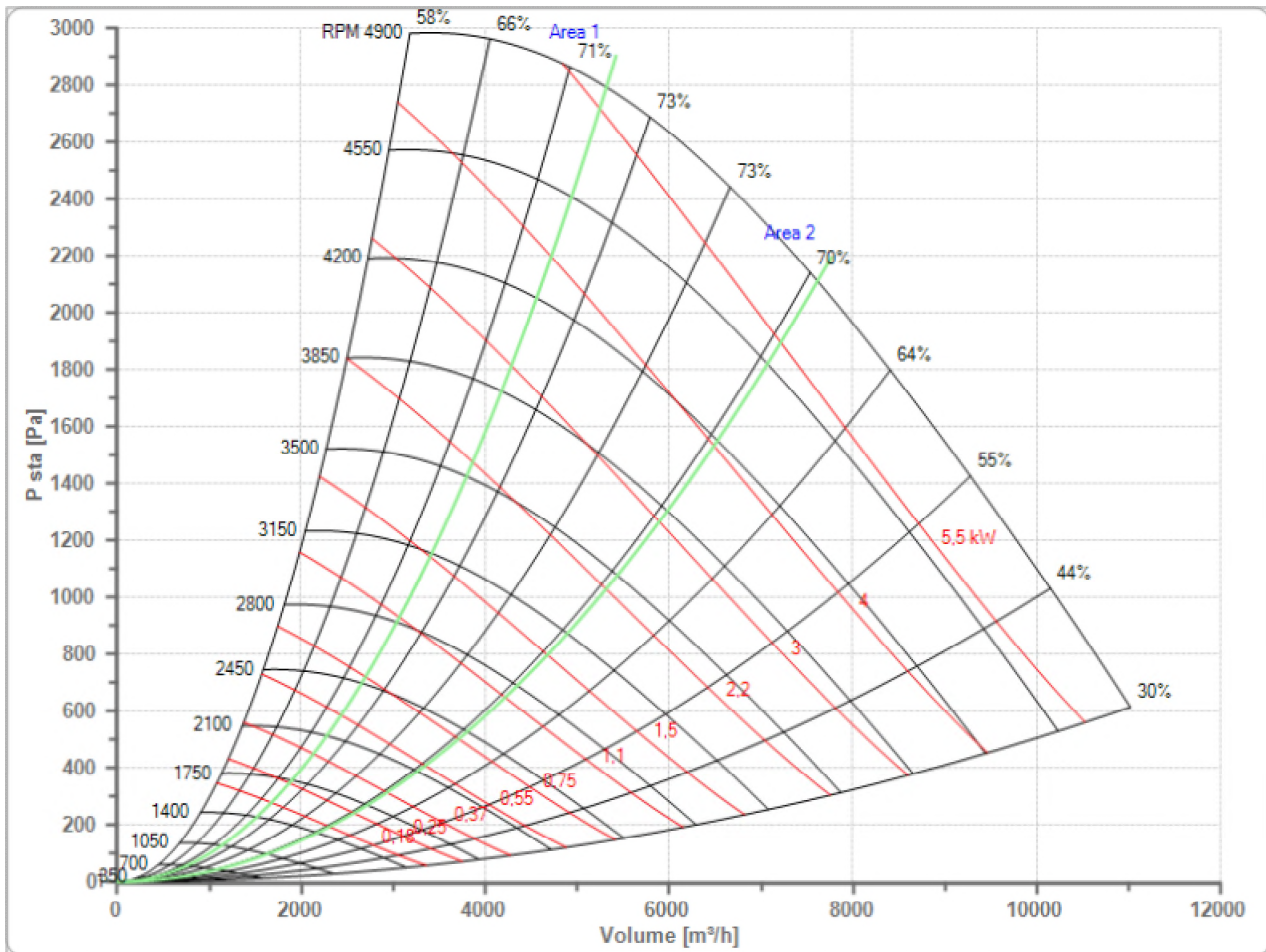

Selected Fan
n Max

THLZ 280 FF T
4700 1/min

Fan working conditions
Pw Max

Free Inlet - Free Outlet
5.20 kW

a	b	c	e	f	g	h	j	n	n1
518	432	215	361	35	28	8	302	421	411
n2	o	ød	øw	p	q1	r	r	s	s1
447	391	25	10	585	5	280	-	82	391
u	v	x	z	z1					
21	40	30	5	3					