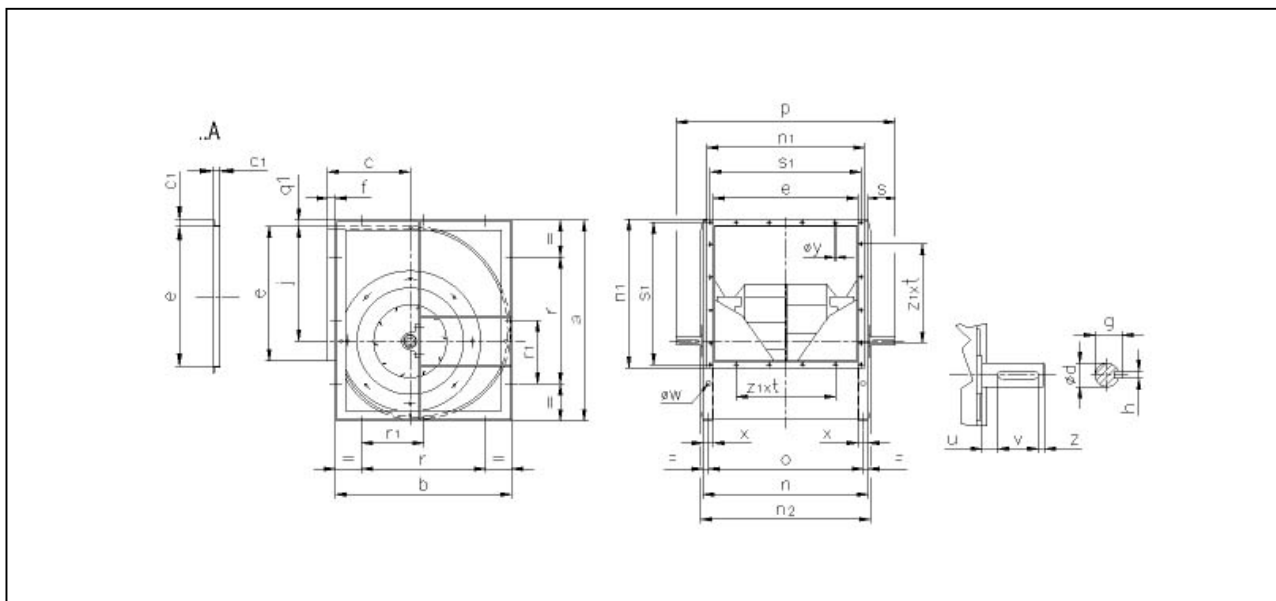

Selected Fan
n Max

THLZ 280 FF T
4700 1/min

Fan working conditions
Pw Max

Free Inlet - Free Outlet
5.20 kW

a	b	c	e	f	g	h	j	n	n1
518	432	215	361	35	28	8	302	421	411
n2	o	ød	øw	p	q1	r	r	s	s1
447	391	25	10	585	5	280	-	82	391
u	v	x	z	z1					
21	40	30	5	3					