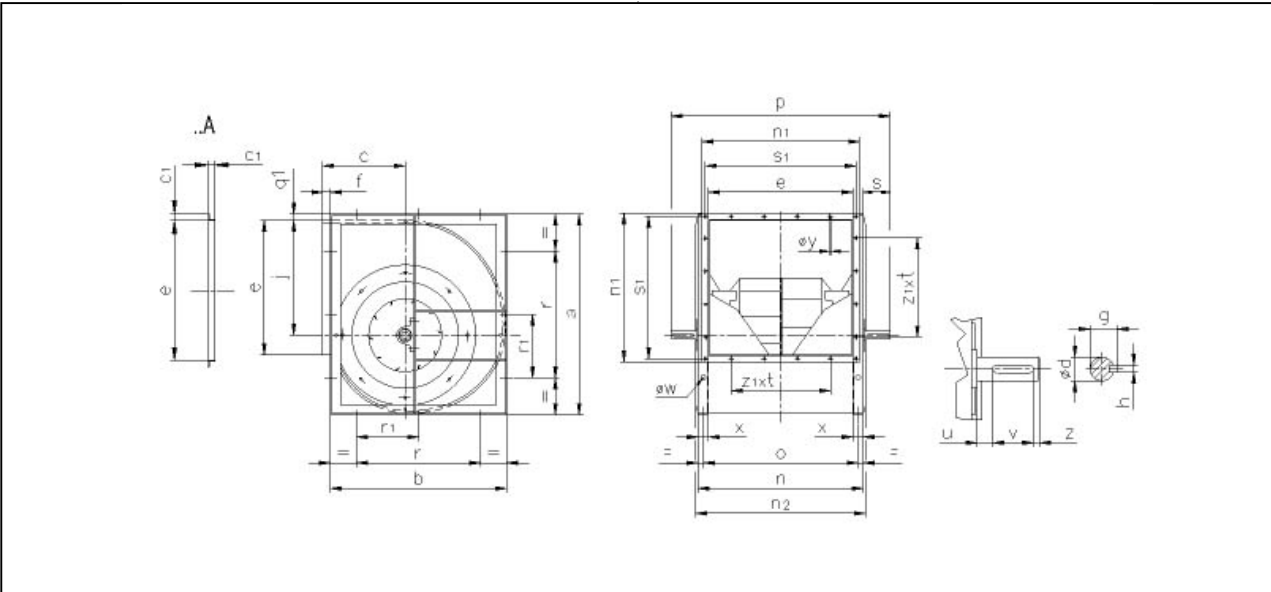

Selected Fan
n Max

THLZ 225 FF T
6200 l/min

Fan working conditions
Pw Max

Free Inlet - Free Outlet
4.00 kW

a	b	c	e	f	g	h	j	n	n1
416	348	180	288	34	22.5	6	243	338	338
n2	o	ød	øw	p	q1	r	r	s	s1
364	313	20	8	470	4	224	-	66	318
u	v	x	z	z1					
12	30	25	5	3					