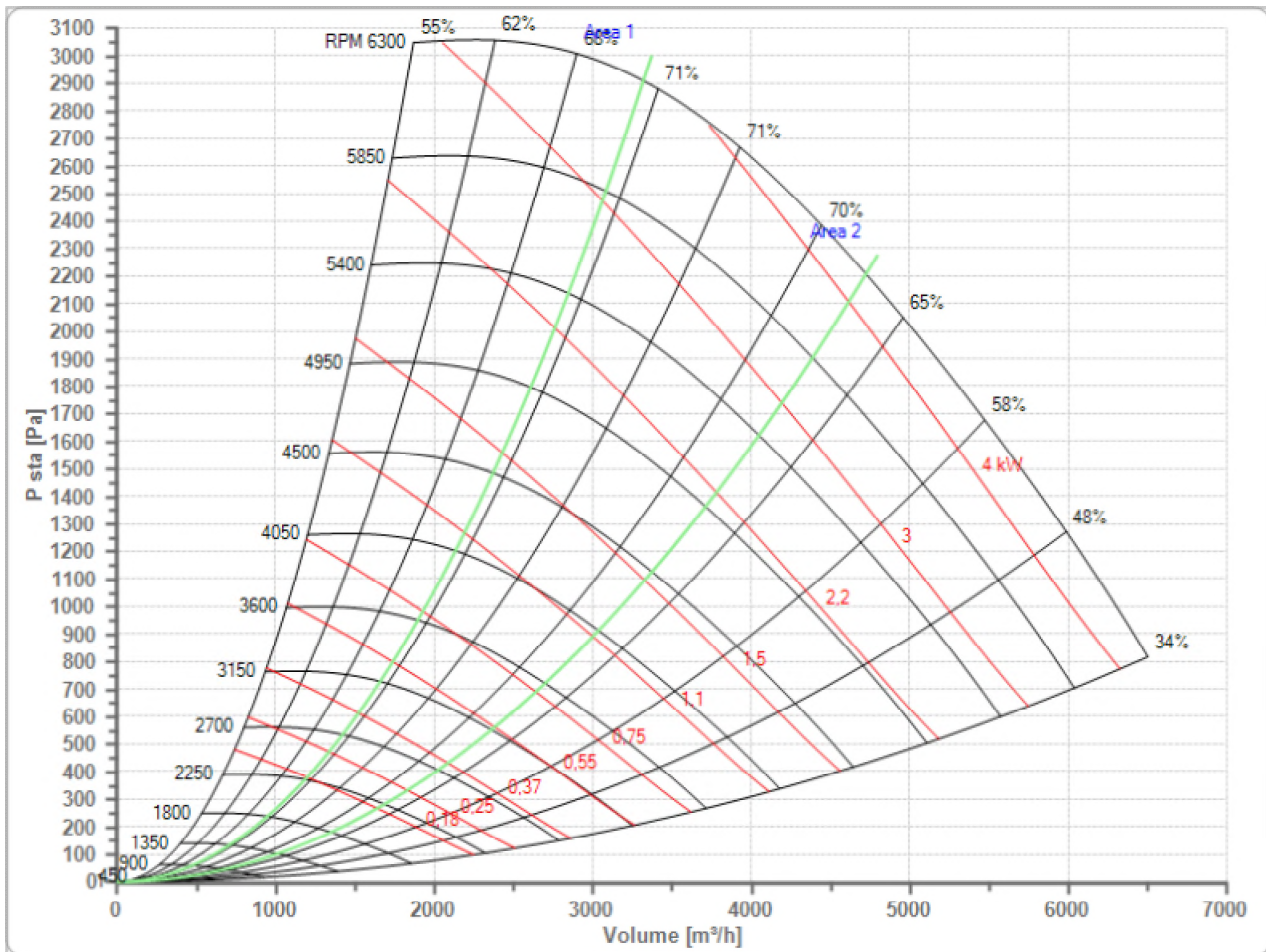

Selected Fan
n Max

THLZ 225 FF T
6200 l/min

Fan working conditions
Pw Max

Free Inlet - Free Outlet
4.00 kW

a	b	c	e	f	g	h	j	n	n1
416	348	180	288	34	22.5	6	243	338	338
n2	o	ød	øw	p	q1	r	r	s	s1
364	313	20	8	470	4	224	-	66	318
u	v	x	z	z1					
12	30	25	5	3					