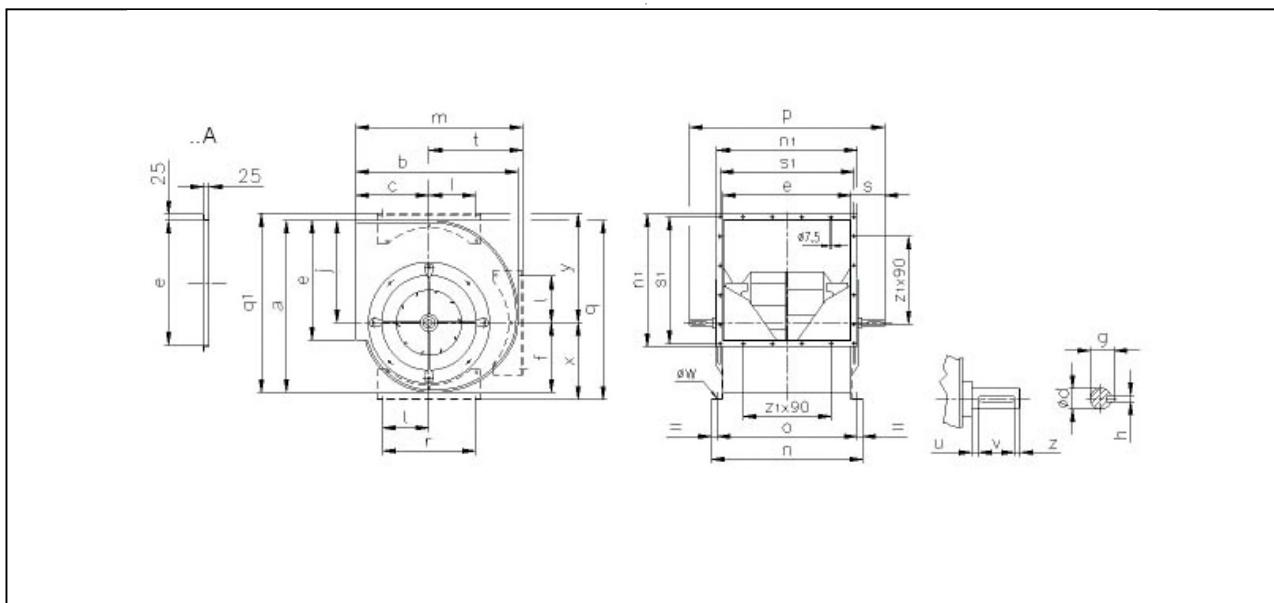

Selected Fan
n Max

THLZ 280 FF
4700 1/min

Fan working conditions
Pw Max

Free Inlet - Free Outlet
5.20 kW

a	b	c	e	f	g	h	j	l	m
509	464	215	361	207	28	8	302	140	467
n	nl	o	ød	øw	p	q	q1	r	s
421	411	391	25	10.5	540	535	535	280	90
s1	t	u	v	x	y	z	z1		
391	252	4	40	233	328	5	3		