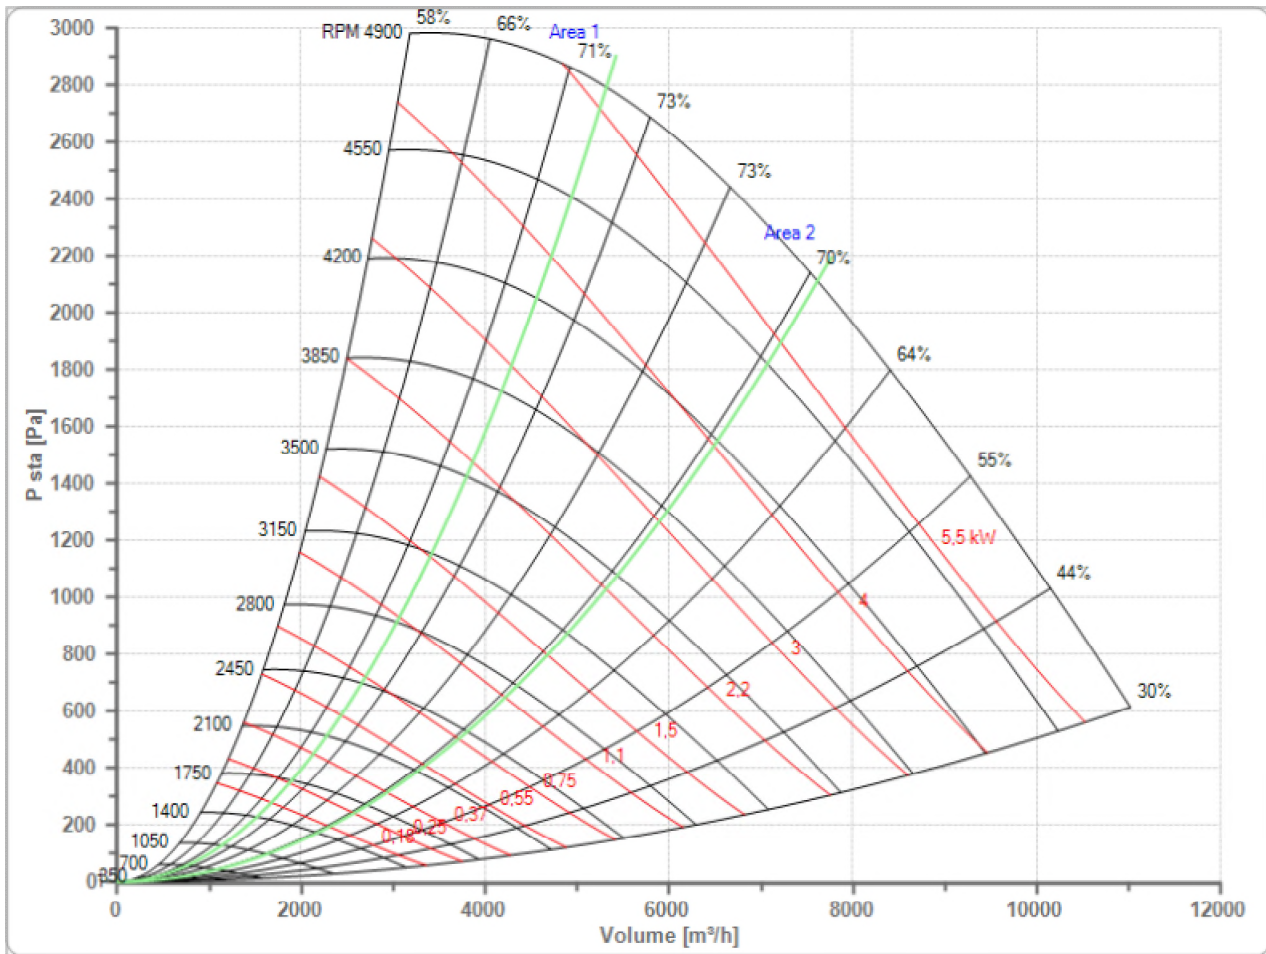

Selected Fan
n Max

THLZ 280 FF
4700 1/min

Fan working conditions
Pw Max

Free Inlet - Free Outlet
5.20 kW

a	b	c	e	f	g	h	j	l	m
509	464	215	361	207	28	8	302	140	467
n	nl	o	ød	øw	p	q	q1	r	s
421	411	391	25	10.5	540	535	535	280	90
s1	t	u	v	x	y	z	z1		
391	252	4	40	233	328	5	3		