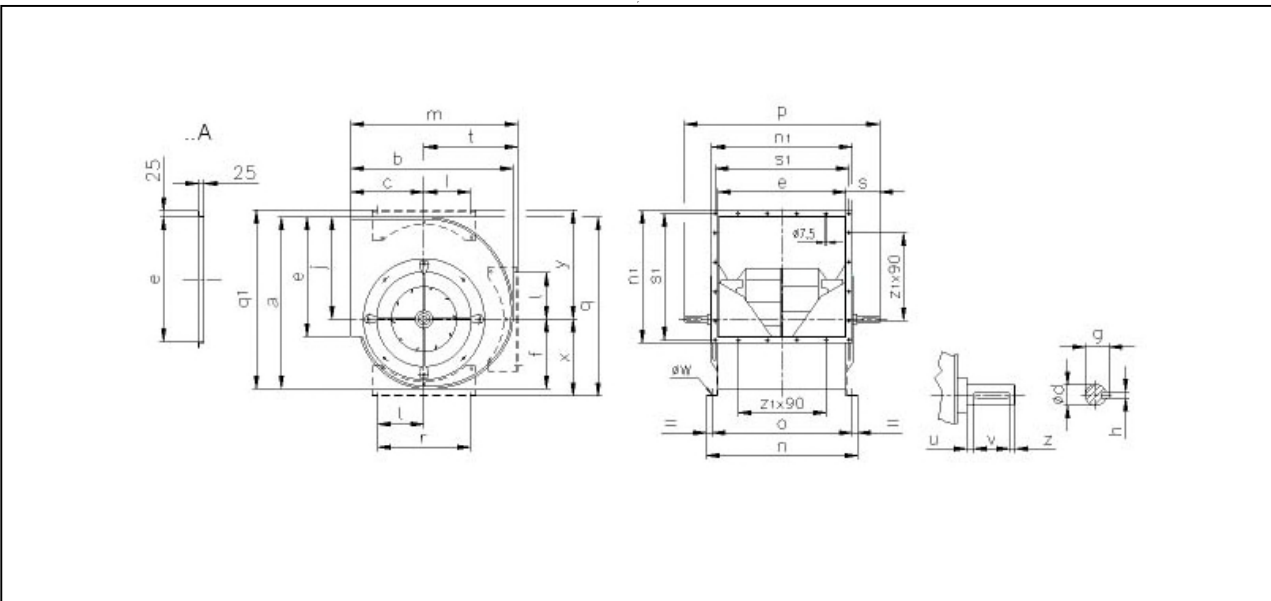

Selected Fan
n Max

THLZ 250 FF
5800 1/min

Fan working conditions
Pw Max

Free Inlet - Free Outlet
5.00 kW

a	b	c	e	f	g	h	j	l	m
454	417	195	322	184	22.5	6	270	112	422
n	n1	o	ød	øw	p	q	q1	r	s
372	372	347	20	7	470	480	483	224	74
s1	t	u	v	x	y	z	z1		
352	227	6	30	210	299	5	3		