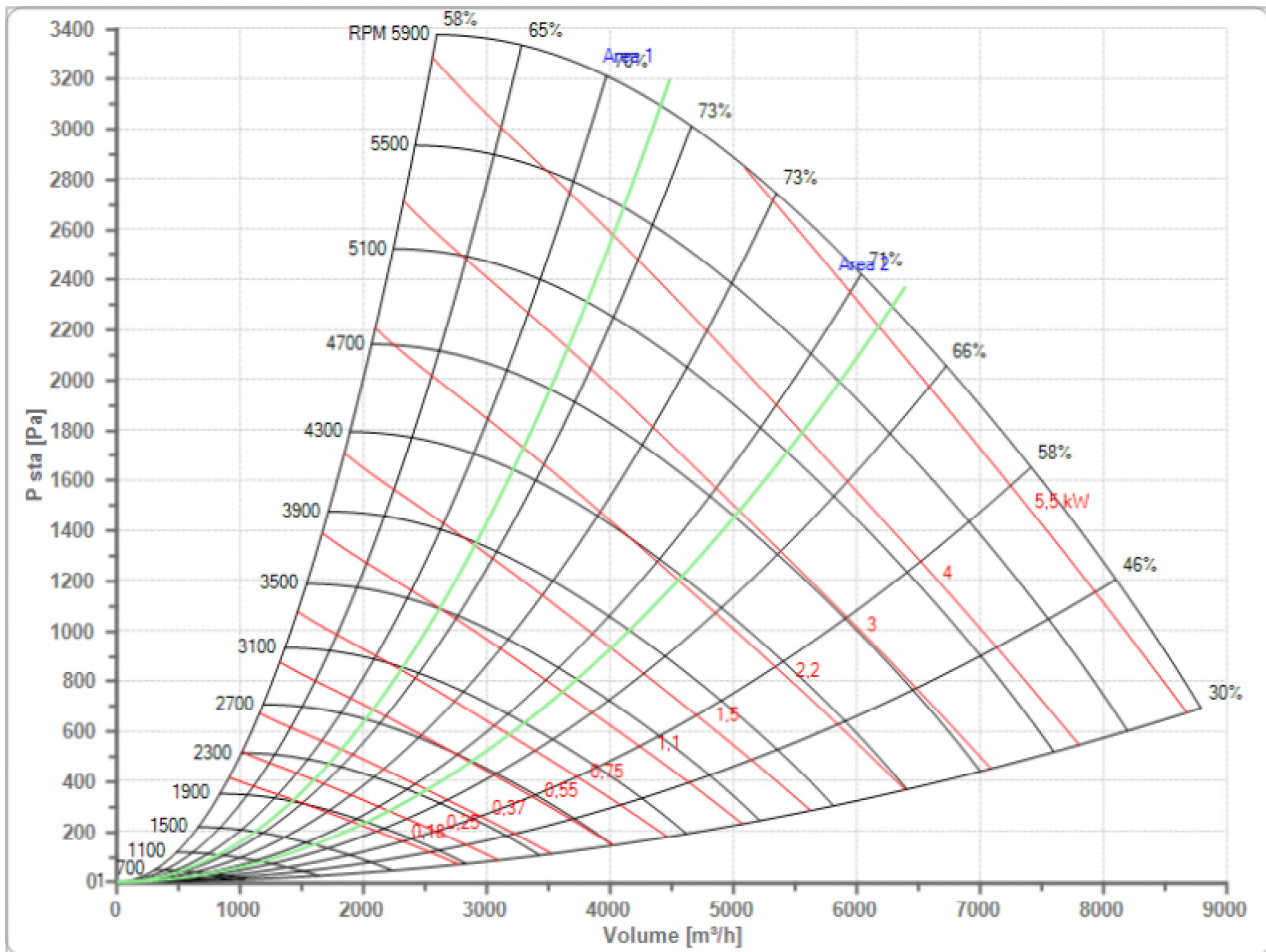

Selected Fan
n Max

THLZ 250 FF
5800 1/min

Fan working conditions
Pw Max

Free Inlet - Free Outlet
5.00 kW

a	b	c	e	f	g	h	j	l	m
454	417	195	322	184	22.5	6	270	112	422
n	n1	o	ød	øw	p	q	q1	r	s
372	372	347	20	7	470	480	483	224	74
s1	t	u	v	x	y	z	z1		
352	227	6	30	210	299	5	3		