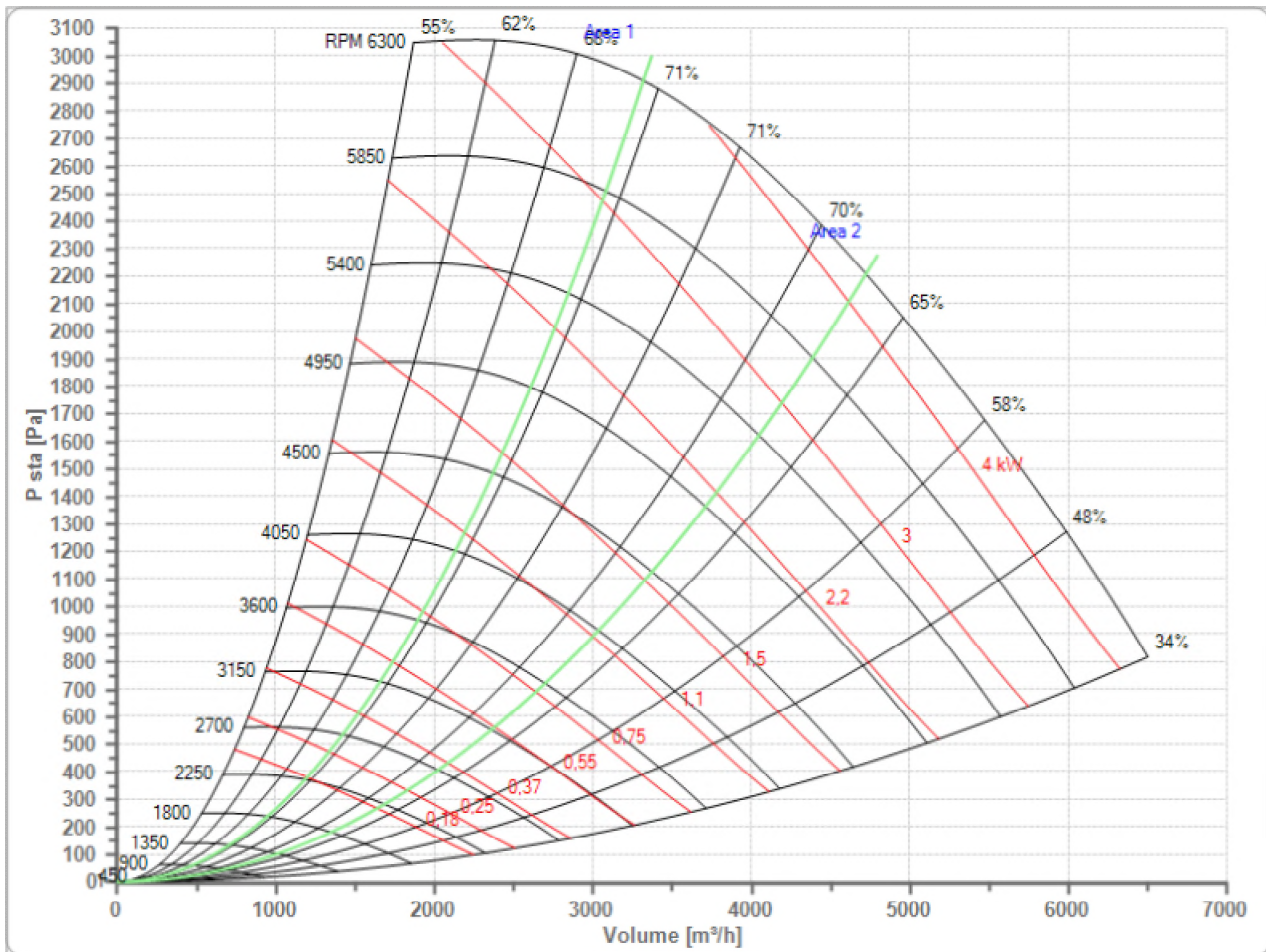

Selected Fan
n Max

THLZ 225 FF
6200 l/min

Fan working conditions
Pw Max

Free Inlet - Free Outlet
4.00 kW

a	b	c	e	f	g	h	j	l	m
409	380	180	288	166	22.5	6	243	112	384
n	n1	o	ød	øw	p	q	q1	r	s
338	338	313	20	7	435	440	440	224	74
s1	t	u	v	x	y	z	z1		
318	204	5	30	197	274	5	3		