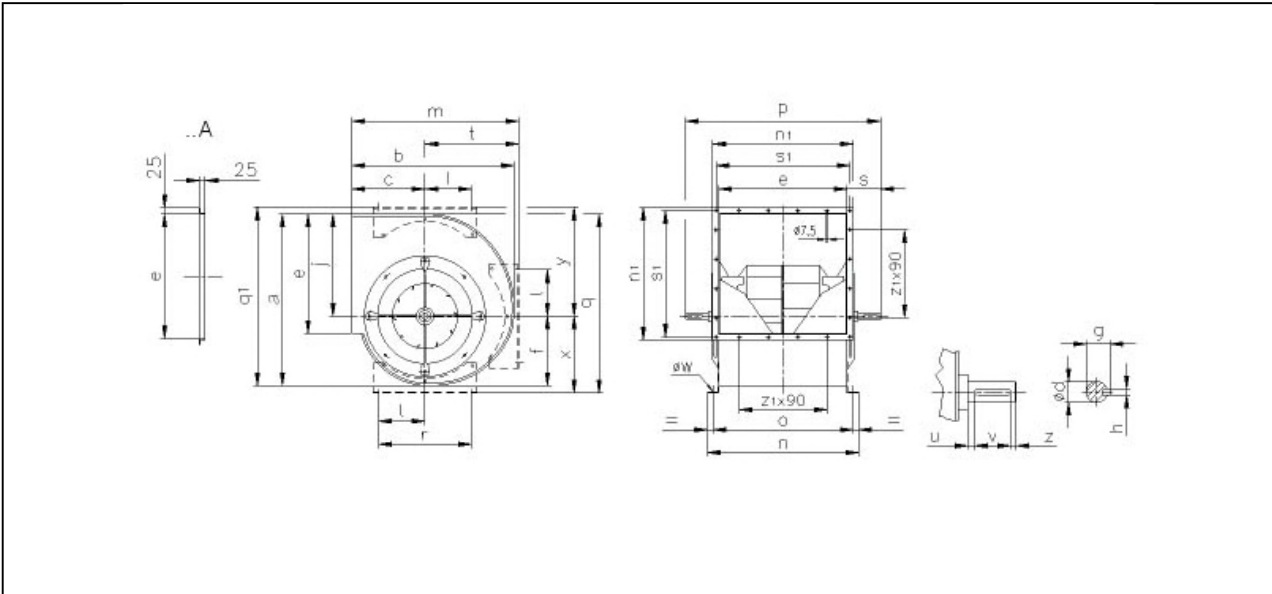

Selected Fan
n Max

THLZ 225 FF
6200 l/min

Fan working conditions
Pw Max

Free Inlet - Free Outlet
4.00 kW

a	b	c	e	f	g	h	j	l	m
409	380	180	288	166	22.5	6	243	112	384
n	n1	o	ød	øw	p	q	q1	r	s
338	338	313	20	7	435	440	440	224	74
s1	t	u	v	x	y	z	z1		
318	204	5	30	197	274	5	3		