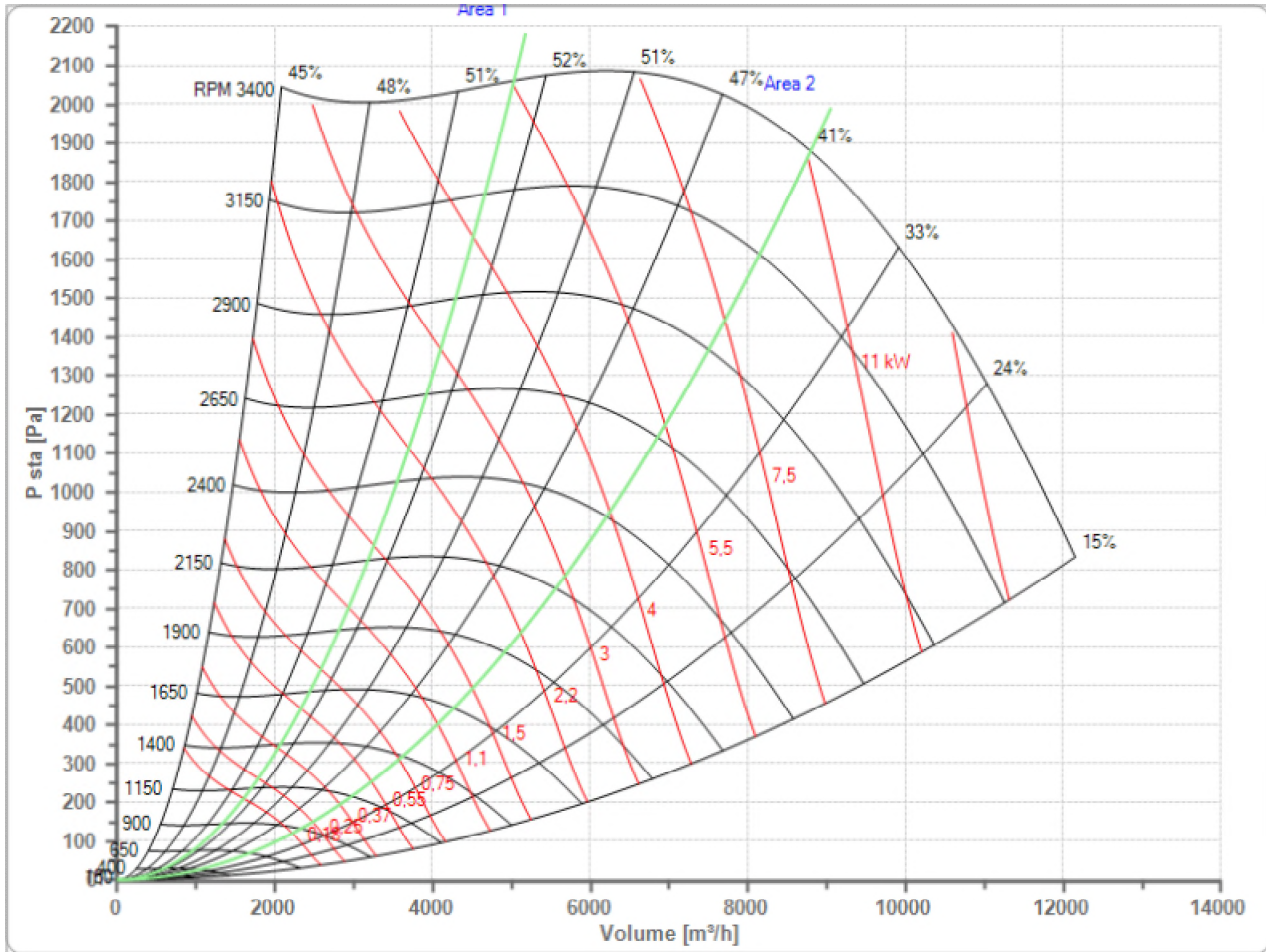

Selected Fan  
n Max

**TLZ 225 T**  
**3400 1/min**

Fan working conditions  
Pw Max

**Free Inlet - Free Outlet**  
**5.00 kW**

a	b	c	c1	e	f	g	h	j	n
416	348	180	25	288	34	22.5	6	243	338
n1	n2	o	ød	øw	øy	p	q1	r	r1
338	364	313	20	8	7.5	470	4	224	-
s	s1	u	v	x	z	z1xt			
66	318	12	30	25	5	3x90			