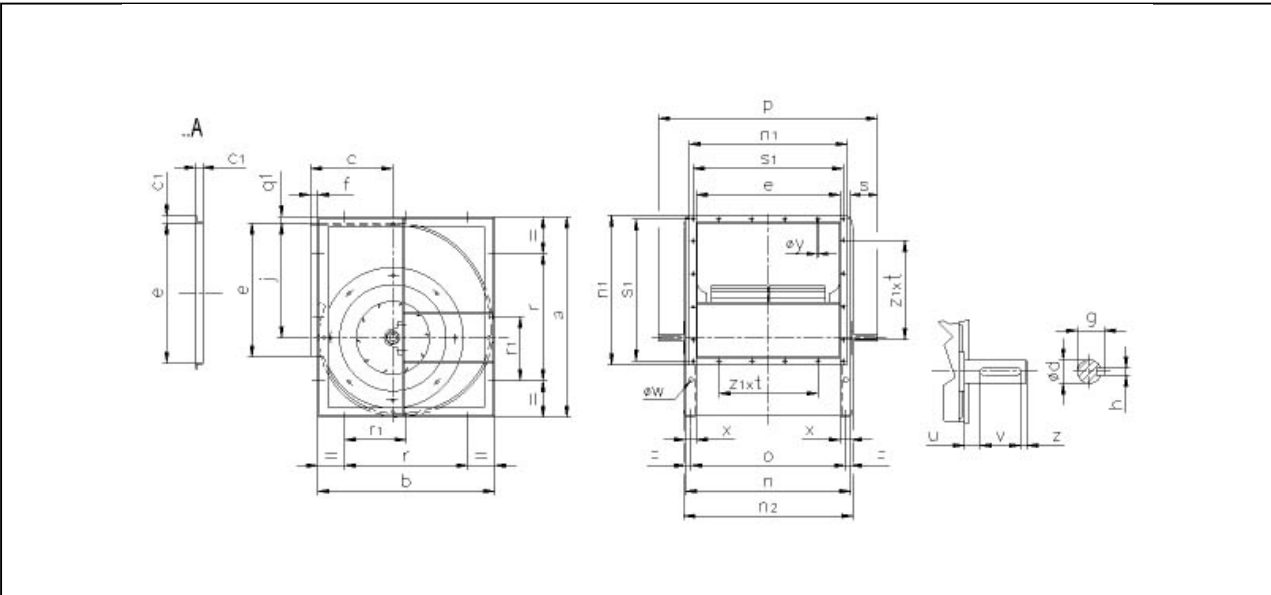

Selected Fan  
n Max

**TLZ 225 T**  
**3400 1/min**

Fan working conditions  
Pw Max

**Free Inlet - Free Outlet**  
**5.00 kW**

a	b	c	c1	e	f	g	h	j	n
416	348	180	25	288	34	22.5	6	243	338
n1	n2	o	ød	øw	øy	p	q1	r	r1
338	364	313	20	8	7.5	470	4	224	-
s	s1	u	v	x	z	z1xt			
66	318	12	30	25	5	3x90			