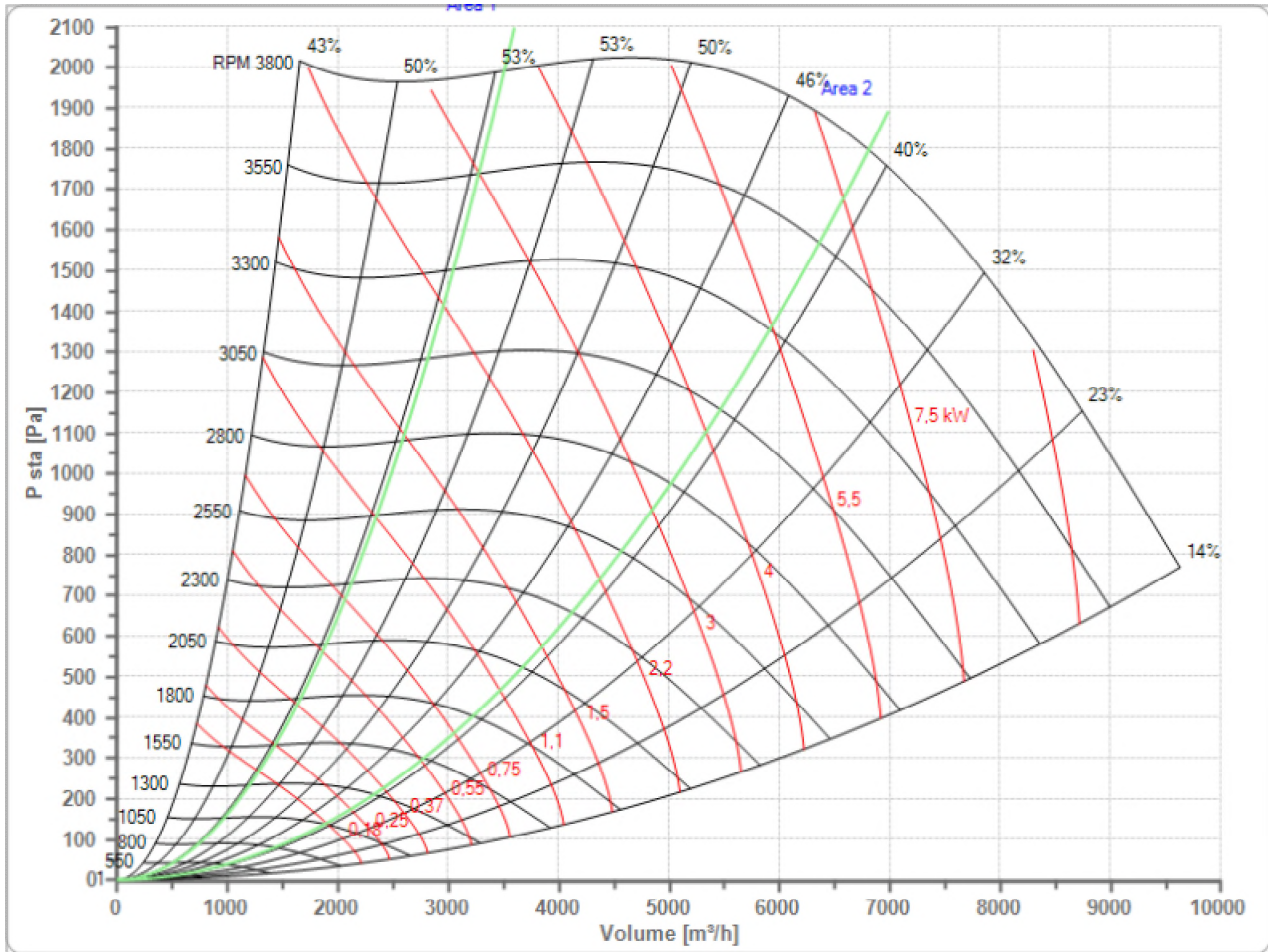

Selected Fan
n Max

TLZ 200 T
3800 1/min

Fan working conditions
Pw Max

Free Inlet - Free Outlet
4.00 kW

a	b	c	c1	e	f	g	h	j	n
371	314	164	25	256	31	22.5	6	216	306
n1	n2	o	ød	øw	øy	p	q1	r	r1
306	332	281	20	8	7.5	435	4	224	-
s	s1	u	v	x	z	z1xt			
65	286	11	30	25	5	2x90			