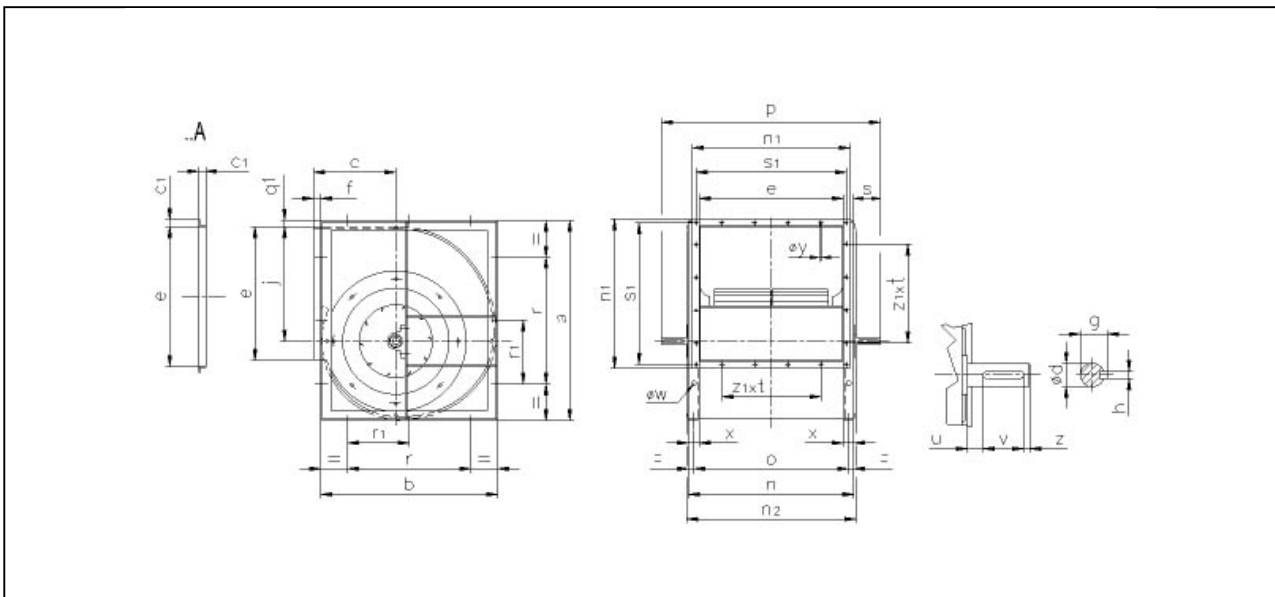

Selected Fan
n Max

TLZ 200 T
3800 1/min

Fan working conditions
Pw Max

Free Inlet - Free Outlet
4.00 kW

a	b	c	c1	e	f	g	h	j	n
371	314	164	25	256	31	22.5	6	216	306
n1	n2	o	ød	øw	øy	p	q1	r	r1
306	332	281	20	8	7.5	435	4	224	-
s	s1	u	v	x	z	z1xt			
65	286	11	30	25	5	2x90			