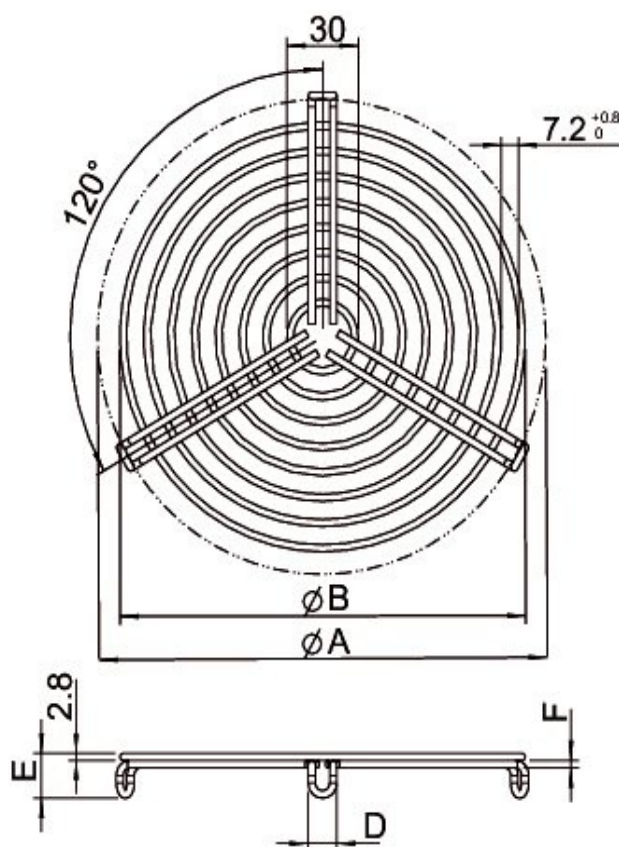

Bescheragrooster SG Ø150

Bescheragrooster voor kanaalventilatoren, gemonteerd met drie schroeven.

Algemene gegevens:

Gewicht 0,1 kg

Maatvoering:

ØA	ØB	D	E	F
150	150	11,8	24,3	3,4