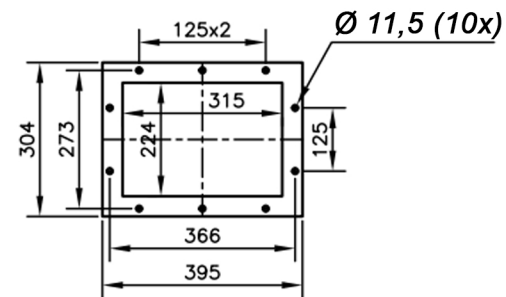

**Grafiek APG 901D @ 2980rpm @ 15°C @ 0m**

**Mogelijke uitblaasposities:**

\* (Pos 180 en 225 tegen meerprijs)

**Mogelijke toebehoren:**

Montage profielen tbv gewichtsverdeling	--
Tegen flens zuig-/perszijde	zz Ø355 / pz 315x224
Flexibel zuig-/perszijde max. 80°C	zz Ø400 / pz Ø400
Set trillingdempers	4x 100x55/B/70° ShA
Inspectieopening	
Condenswater afvoer	
Asafdichting (asbest vrij)	
Koelwaaier (medium max. 150°C)	( incl. coating RAL9006 )
Flexibel zuig-/perszijde max. 150°C	zz Ø400 / pz Ø400
ATEX uitvoering	Zone 1 / 2 / 21 / 22
ATEX motor	Ex nA / Exe / Ex de
Buitencoating ventilator	RAL 5010 / RAL ....
RVS uitvoering	304 / 316 / ...
Geluiddempende omkasting	