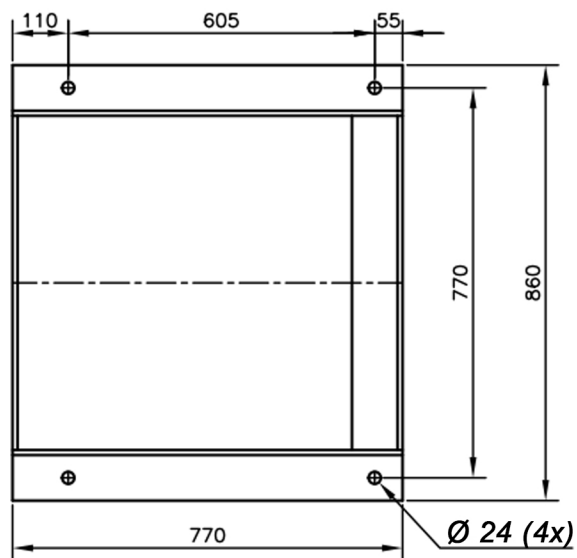

**Grafiek APG 901D @ 2980rpm @ 15°C @ 0m**

**Mogelijke uitblaasposities:**

\* (Pos 180 en 225 tegen meerprijs)

**Mogelijke toebehoren:**

Montage profielen tbv gewichtsverdeling	--
Tegen flens zuig-/perszijde	zz Ø355 / pz 315x224
Flexibel zuig-/perszijde max. 80°C	zz Ø400 / pz Ø400
Set trillingdempers	4x 100x55/B/70° ShA
Inspectieopening	
Condenswater afvoer	
Asafdichting (asbest vrij)	
Koelwaaier (medium max. 150°C)	( incl. coating RAL9006 )
Flexibel zuig-/perszijde max. 150°C	zz Ø400 / pz Ø400
ATEX uitvoering	Zone 1 / 2 / 21 / 22
ATEX motor	Ex nA / Exe / Ex de
Buitencoating ventilator	RAL 5010 / RAL ....
RVS uitvoering	304 / 316 / ...
Geluiddempende omkasting	