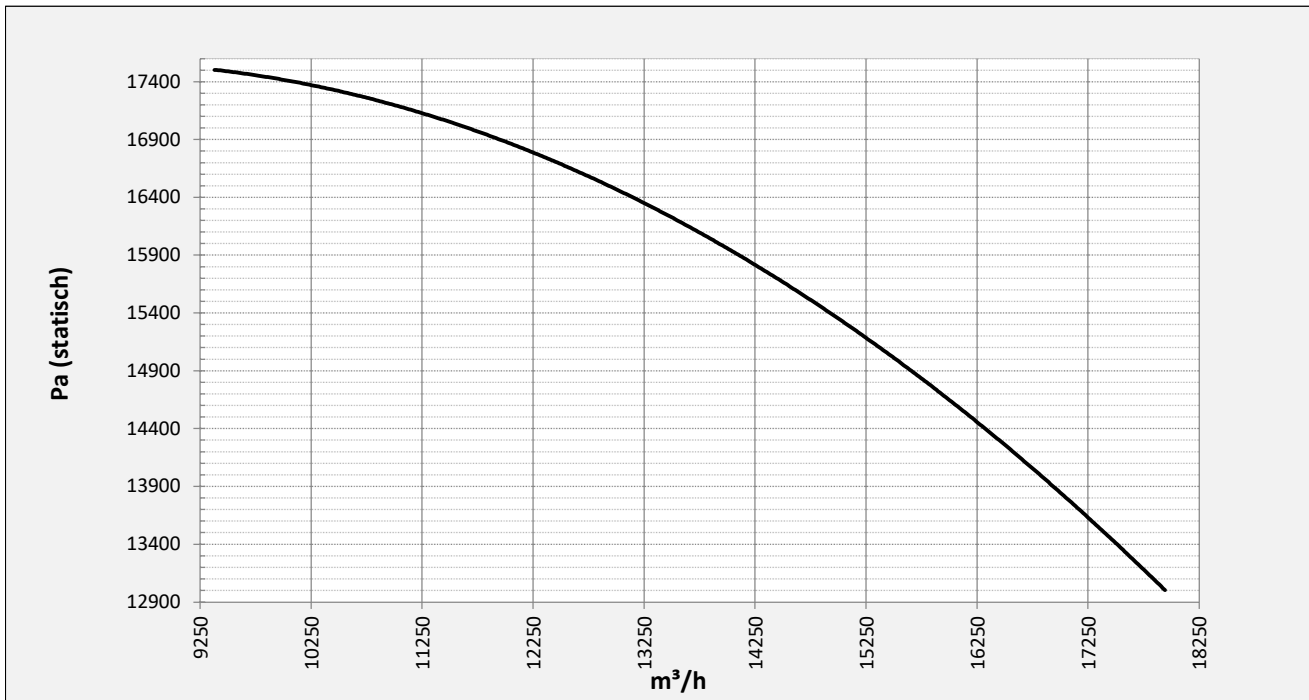

Grafiek APG 901D @ 2980rpm @ 15°C @ 0m