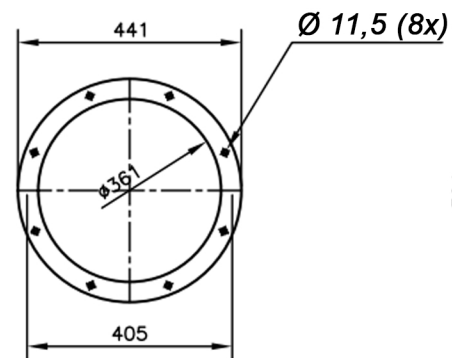

**Grafiek APG 901D @ 2980rpm @ 15°C @ 0m**

**Mogelijke uitblaasposities:**

\* (Pos 180 en 225 tegen meerprijs)

**Mogelijke toebehoren:**

Montage profielen tbv gewichtsverdeling	--
Tegen flens zuig-/perszijde	zz Ø355 / pz 315x224
Flexibel zuig-/perszijde max. 80°C	zz Ø400 / pz Ø400
Set trillingdempers	4x 100x55/B/70° ShA
Inspectieopening	
Condenswater afvoer	
Asafdichting (asbest vrij)	
Koelwaaier (medium max. 150°C)	( incl. coating RAL9006 )
Flexibel zuig-/perszijde max. 150°C	zz Ø400 / pz Ø400
ATEX uitvoering	Zone 1 / 2 / 21 / 22
ATEX motor	Ex nA / Exe / Ex de
Buitencoating ventilator	RAL 5010 / RAL ....
RVS uitvoering	304 / 316 / ...
Geluiddempende omkasting	