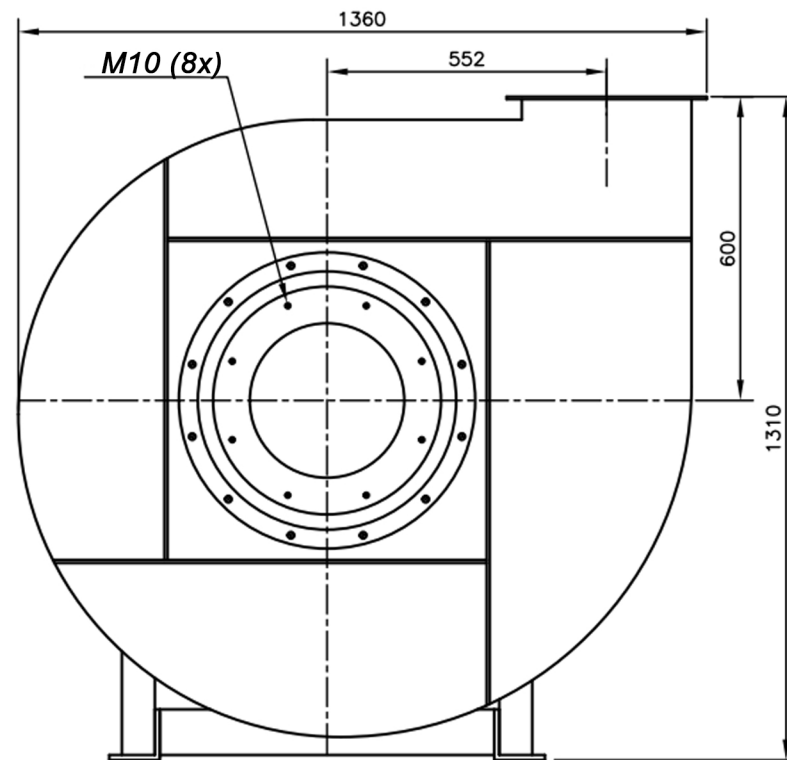

**Grafiek APG 901D @ 2980rpm @ 15°C @ 0m**

**Mogelijke uitblaasposities:**

\* (Pos 180 en 225 tegen meerprijs)

**Mogelijke toebehoren:**

Montage profielen tbv gewichtsverdeling	--
Tegen flens zuig-/perszijde	zz Ø355 / pz 315x224
Flexibel zuig-/perszijde max. 80°C	zz Ø400 / pz Ø400
Set trillingdempers	4x 100x55/B/70° ShA
Inspectieopening	
Condenswater afvoer	
Asafdichting (asbest vrij)	
Koelwaaier (medium max. 150°C)	( incl. coating RAL9006 )
Flexibel zuig-/perszijde max. 150°C	zz Ø400 / pz Ø400
ATEX uitvoering	Zone 1 / 2 / 21 / 22
ATEX motor	Ex nA / Exe / Ex de
Buitencoating ventilator	RAL 5010 / RAL ....
RVS uitvoering	304 / 316 / ...
Geluiddempende omkasting	