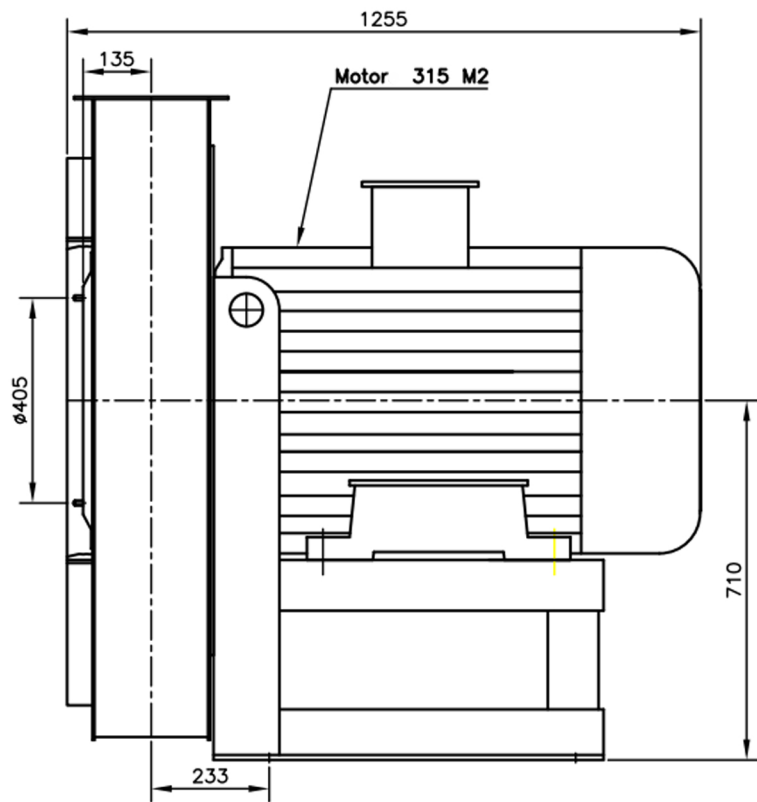

**Grafiek APG 901D @ 2980rpm @ 15°C @ 0m**

**Mogelijke uitblaasposities:**

\* (Pos 180 en 225 tegen meerprijs)

**Mogelijke toebehoren:**

Montage profielen tbv gewichtsverdeling	--
Tegen flens zuig-/perszijde	zz Ø355 / pz 315x224
Flexibel zuig-/perszijde max. 80°C	zz Ø400 / pz Ø400
Set trillingdempers	4x 100x55/B/70° ShA
Inspectieopening	
Condenswater afvoer	
Asafdichting (asbest vrij)	
Koelwaaier (medium max. 150°C)	( incl. coating RAL9006 )
Flexibel zuig-/perszijde max. 150°C	zz Ø400 / pz Ø400
ATEX uitvoering	Zone 1 / 2 / 21 / 22
ATEX motor	Ex nA / Exe / Ex de
Buitencoating ventilator	RAL 5010 / RAL ....
RVS uitvoering	304 / 316 / ...
Geluiddempende omkasting	