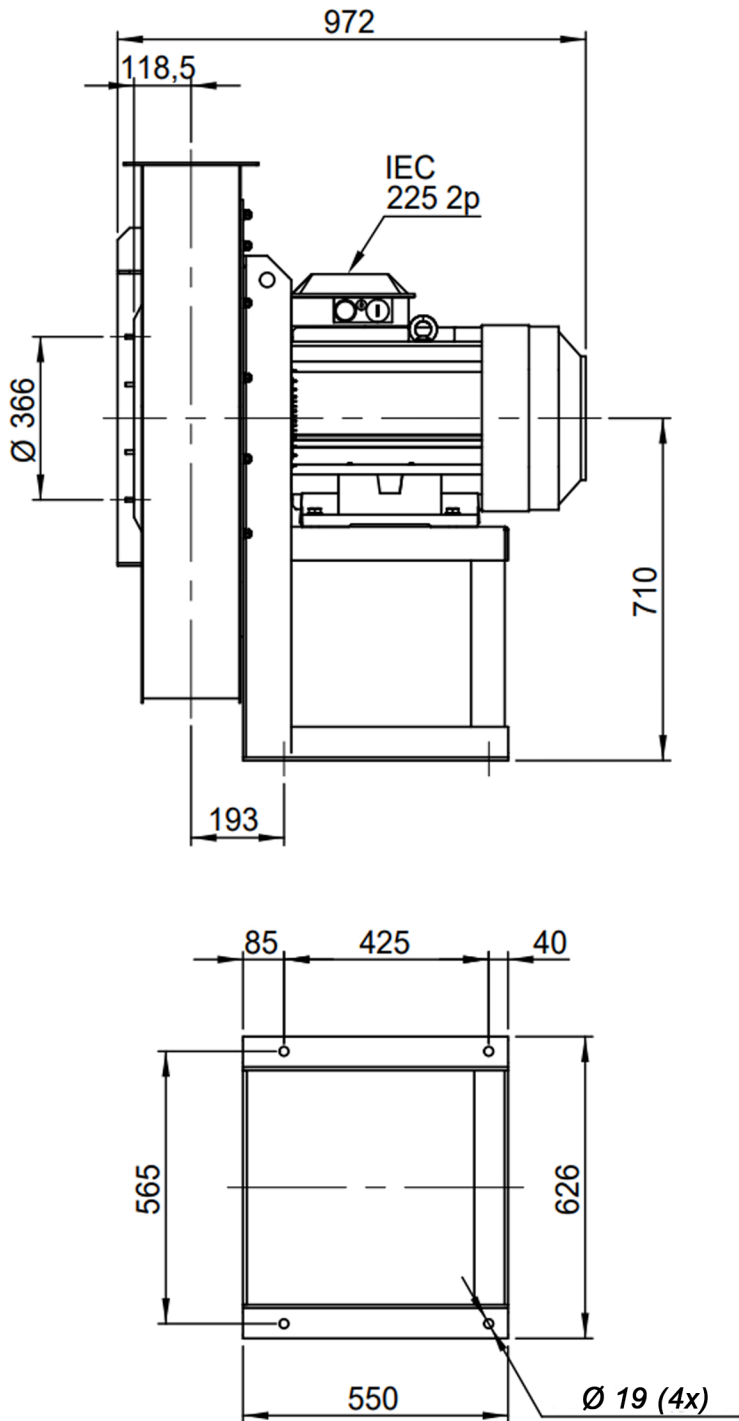

**Grafiek APG 802C @ 2960rpm @ 15°C @ 0m**

**Mogelijke uitblaasposities:**

\* (Pos 180 en 225 tegen meerprijs)

**Mogelijke toebehoren:**

Montage profielen tbv gewichtsverdeling	--
Tegen flens zuig-/perszijde	zz Ø315 / pz 280x200
Flexibel zuig-/perszijde max. 80°C	zz Ø355 / pz Ø355
Set trillingdempers	4x 70x45/B/70° ShA
Inspectieopening	
Condenswater afvoer	
Asafdichting (asbest vrij)	
Koelwaaier (medium max. 150°C)	( incl. coating RAL9006 )
Flexibel zuig-/perszijde max. 150°C	zz Ø355 / pz Ø355
ATEX uitvoering	Zone 1 / 2 / 21 / 22
ATEX motor	Ex nA / Exe / Ex de
Buitencoating ventilator	RAL 5010 / RAL ....
RVS uitvoering	304 / 316 / ...
Geluiddempende omkasting	