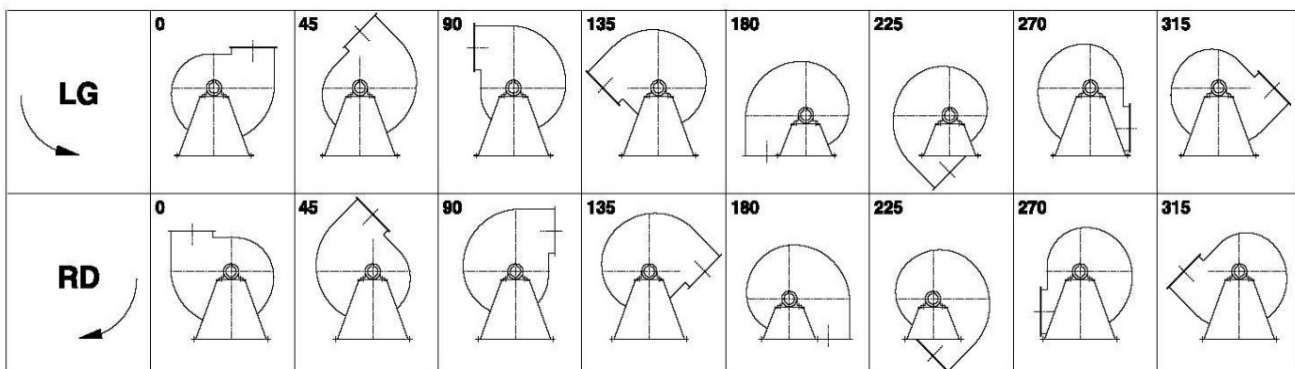

Mogelijke uitblaasposities:

* (Pos 180 en 225 tegen meerprijs)

Mogelijke toebehoren:

Montage profielen tbv gewichtsverdeling	--
Tegen flens zuig-/perszijde	zz Ø315 / pz 280x200
Flexibel zuig-/perszijde max. 80°C	zz Ø355 / pz Ø355
Set trillingdempers	4x 70x45/B/70° ShA
Inspectieopening	
Condenswater afvoer	
Asafdichting (asbest vrij)	
Koelwaaier (medium max. 150°C)	(incl. coating RAL9006)
Flexibel zuig-/perszijde max. 150°C	zz Ø355 / pz Ø355
ATEX uitvoering	Zone 1 / 2 / 21 / 22
ATEX motor	Ex nA / Exe / Ex de
Buitencoating ventilator	RAL 5010 / RAL ....
RVS uitvoering	304 / 316 / ...
Geluiddempende omkasting