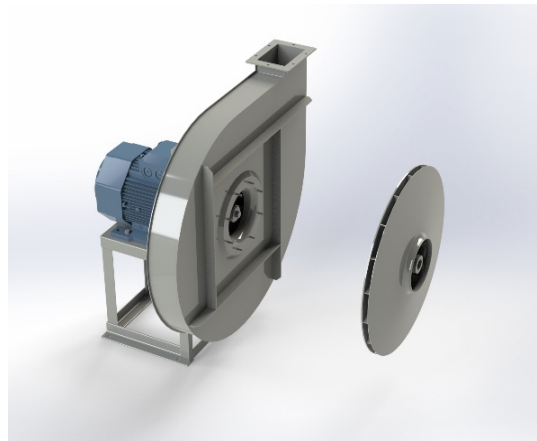

## APG 802C

### Centrifugaal ventilator model APF, Es.4.

Enkelaanzuigende ventilator, direct aangedreven door een IEC-normmotor in de bouwvorm B3 welke is gemonteerd op een motorfundatie. De waaier is overhangend gemonteerd op de as van de motor en uitgevoerd met voorwaartsgebogen schoepen. De schoepen zijn gelast tussen de achterplaat en de gestroomlijnde voorplaat. De ventilator is geschikt voor pneumatisch transport, in cementfabrieken, in de luchttoevoer van kasten, in gieterijen en in oliebranders, in molens, in pastafabrieken, in de chemische, ijzer- en staalindustrie, in de metallurgische industrie waar kleine stromen met gemiddelde en hoge druk vereist zijn .

#### Algemene gegevens:

Aandrijving	direct
Motorpositie	horizontaal
Materiaal huis/fundatie	Staal
Materiaal waaier/naaf	Staal
Motorcoating/protectie	RAL 7037
Bedrijfstempertuur (max.)	15 (80) °C
Medium dichtheid (op 0 m hoogte)	1,226 kg/m <sup>3</sup>
Toerental waaier	2960 rpm
Gewicht	683 kg
Geluiddrukkniveau ±3	90 dB(A)

*(op 1,5 m naast de ventilator met aangesloten zuig- en perszijde, onder vrije veld condities)*

Elektromotor:	225M	IEC
Vermogen	45	kW
Toerental	2.960	rpm
Spanning	3x400V50Hz	V/Hz
Stroomsterkte	77,5	A
Beschermingsklasse	55	IP
Bouwvorm	B3T	
Efficiëntieklasse	IE3	