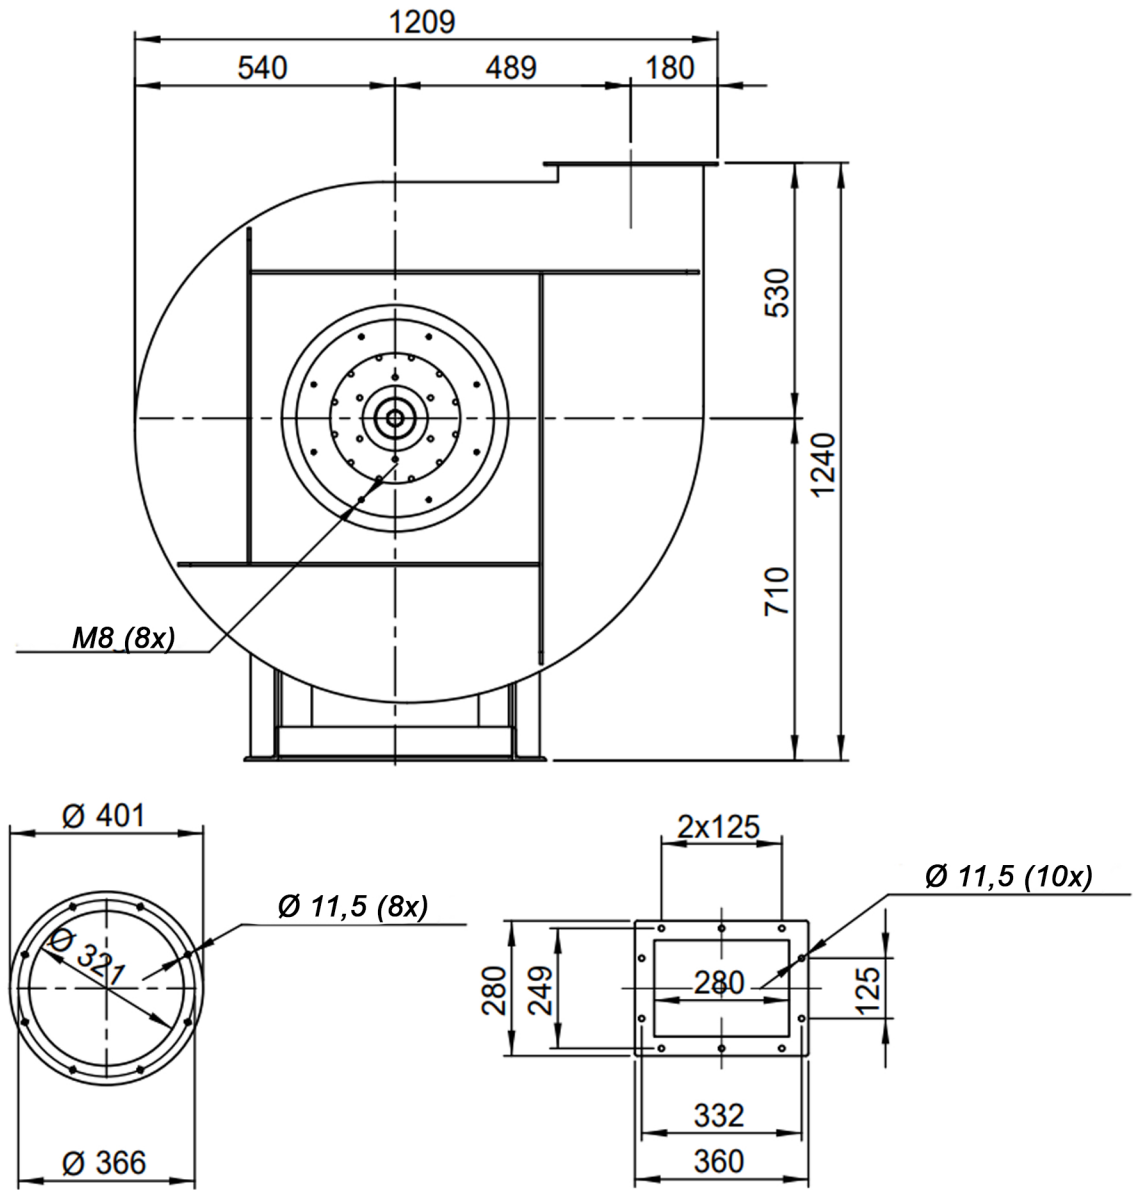

**Grafiek APG 802C @ 2960rpm @ 15°C @ 0m**

**Mogelijke uitblaasposities:**

\* (Pos 180 en 225 tegen meerprijs)

**Mogelijke toebehoren:**

Montage profielen tbv gewichtsverdeling	--
Tegen flens zuig-/perszijde	zz Ø315 / pz 280x200
Flexibel zuig-/perszijde max. 80°C	zz Ø355 / pz Ø355
Set trillingdempers	4x 70x45/B/70° ShA
Inspectieopening	
Condenswater afvoer	
Asafdichting (asbest vrij)	
Koelwaaier (medium max. 150°C)	( incl. coating RAL9006 )
Flexibel zuig-/perszijde max. 150°C	zz Ø355 / pz Ø355
ATEX uitvoering	Zone 1 / 2 / 21 / 22
ATEX motor	Ex nA / Exe / Ex de
Buitencoating ventilator	RAL 5010 / RAL ....
RVS uitvoering	304 / 316 / ...
Geluiddempende omkasting	