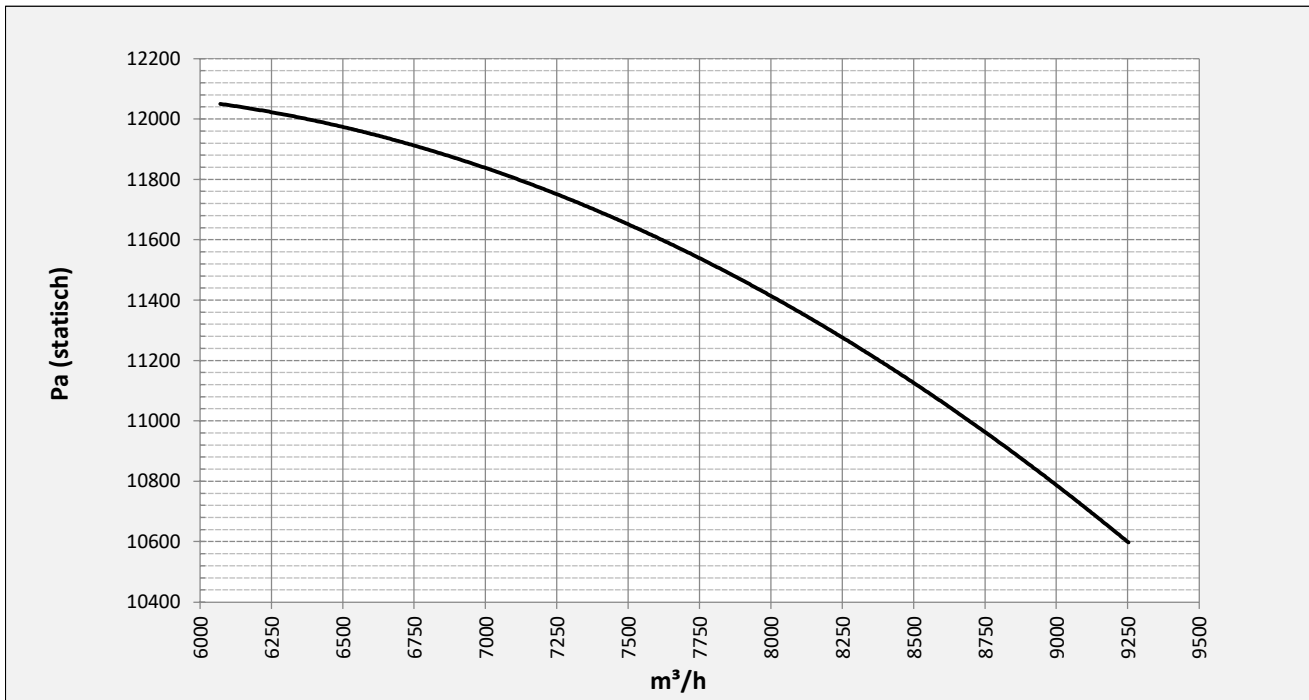

Grafiek APG 802C @ 2960rpm @ 15°C @ 0m